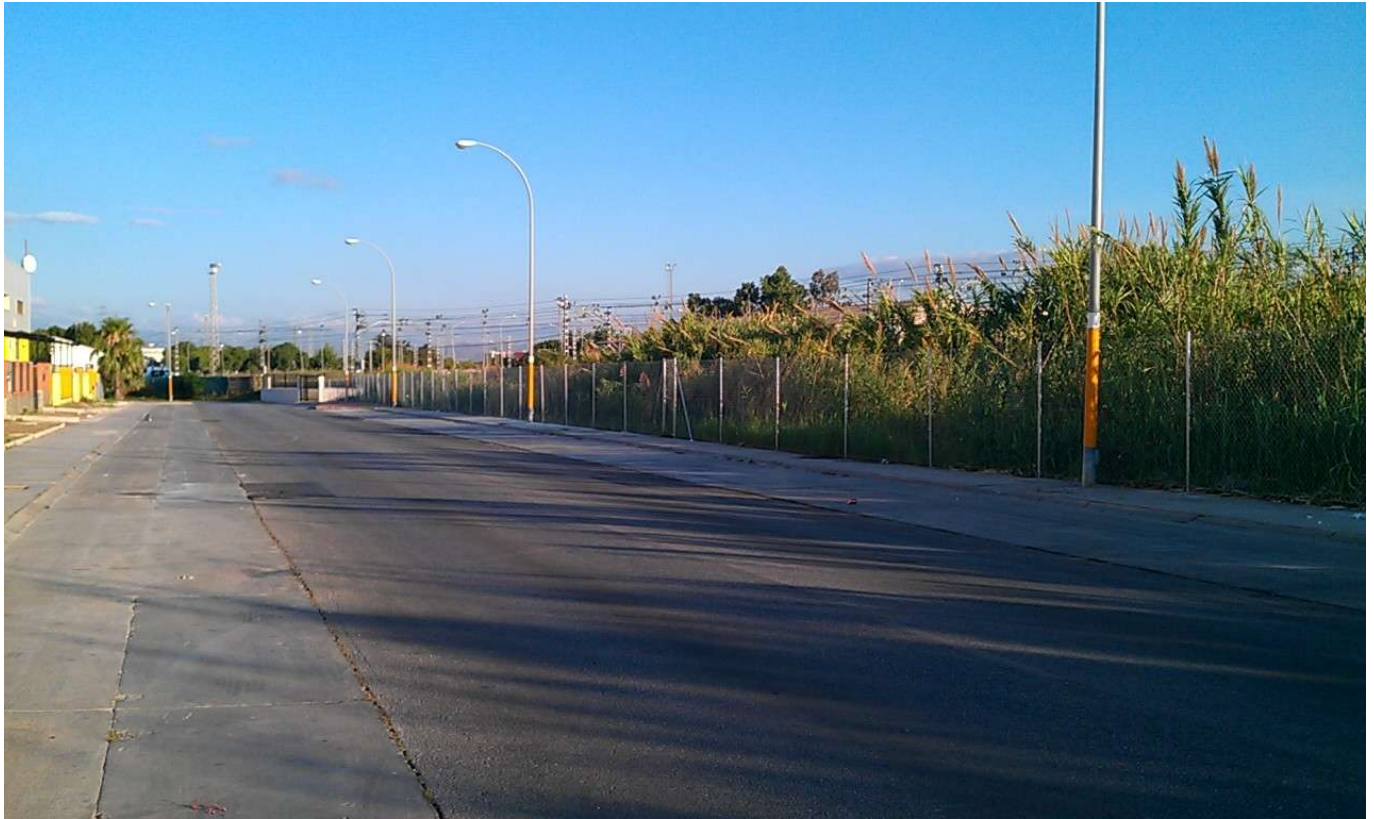

CERRAMIENTO C/ EDUARDO QUEIPO DE LLANO CABALLERO

Publicado: Miércoles, 02 Julio 2014 08:41

Visto: 12317

Se han montado 275 metros lineales de vallado en C/ Eduardo Queipo de Llano Caballero para evitar así el acceso al solar por cualquier persona no autorizada y mantener el espacio en el mayor grado de limpieza posible.

Además, se han instalado tres puertas a lo largo del vallado de 1 x 2 metros y una puerta de 4 x 2 metros para acceder a la parcela.

CERRAMIENTO C/ EDUARDO QUEIPO DE LLANO CABALLERO

Publicado: Miércoles, 02 Julio 2014 08:41