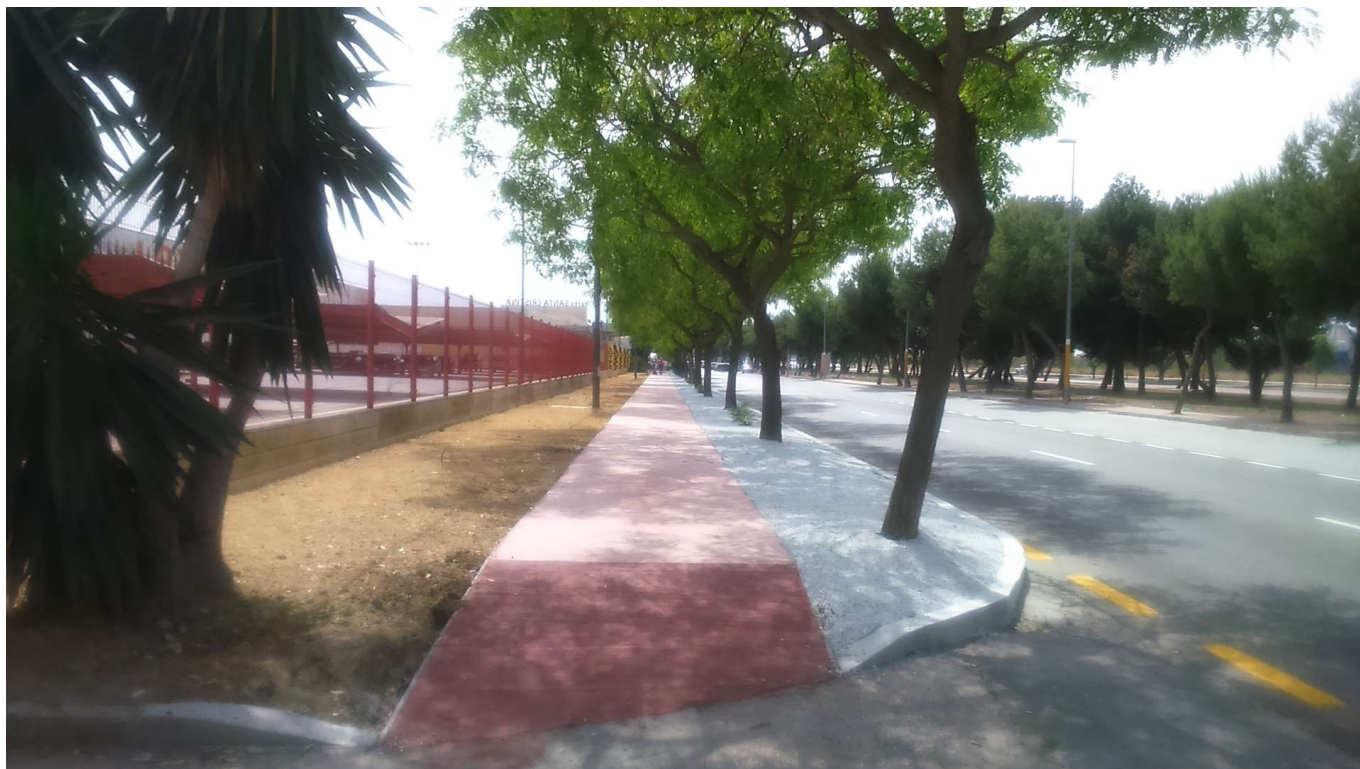

ACERADO CRTA. AZUCARERA INTELHORCE

Categoría: General

Publicado: Viernes, 15 Mayo 2015 08:21

Visto: 4322

La Carretera Azucarera-Intelhorce luce nuevo acerado y bordillo exterior, a la vez que se han plantado adelfas que embellecen esta importante vía. La tela antihierba y los chinos blancos en el exterior del jardín son otros elementos del conjunto, que se completa con jardineras de ladrillo rústico y una más grande a la entrada de la calle, como se muestra en la fotografía. En total, son 1.234,3 metros cuadrados de acerado y 607,2 metros lineales de bordillo exterior.