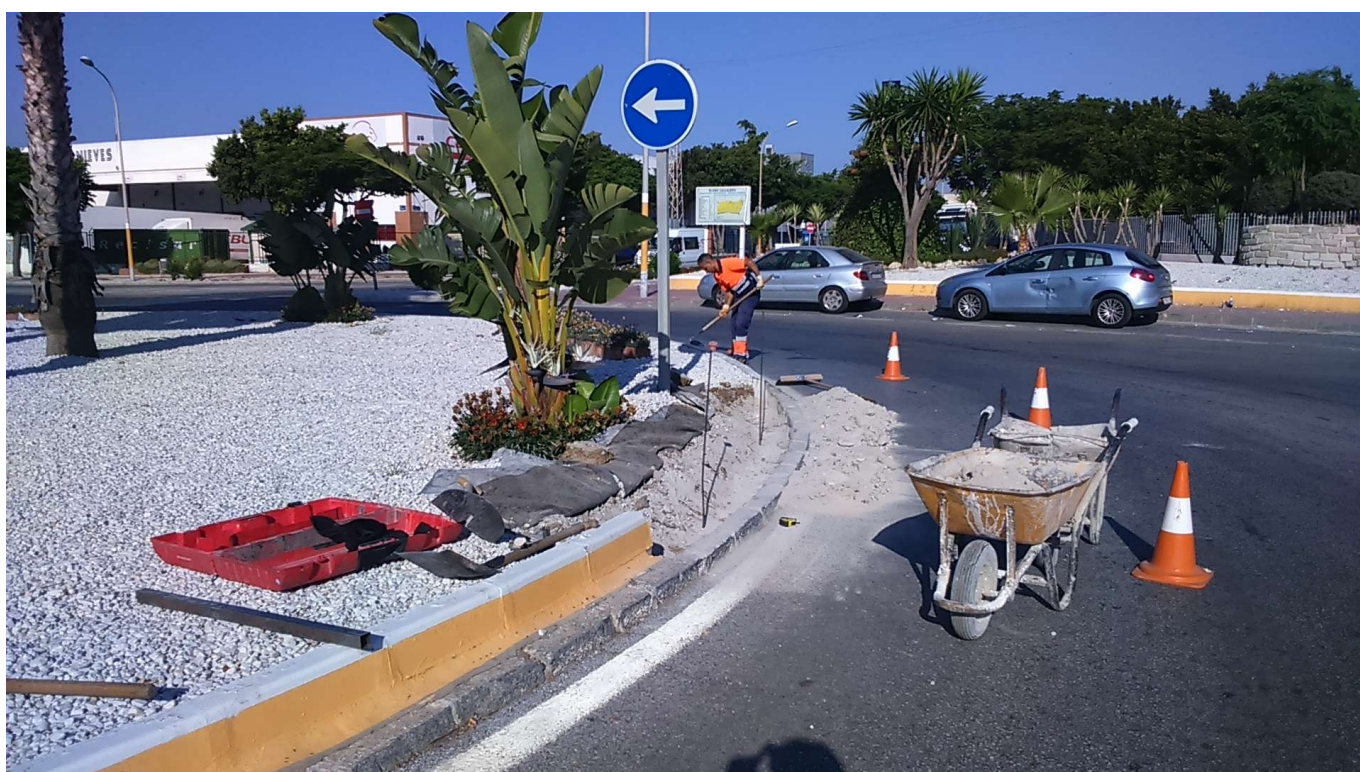

REPARACIÓN Y PINTADO ISLETAS Y ROTONDAS

Categoría: General

Publicado: Miércoles, 26 Julio 2017 11:09

Visto: 6047

Con el fin de conservar la buena imagen de nuestro parque empresarial se han revisado, reparado y pintado todos los bordillos de las isletas y rotondas de las calles Castela y Concepción Arenal que se encontraban en mal estado.