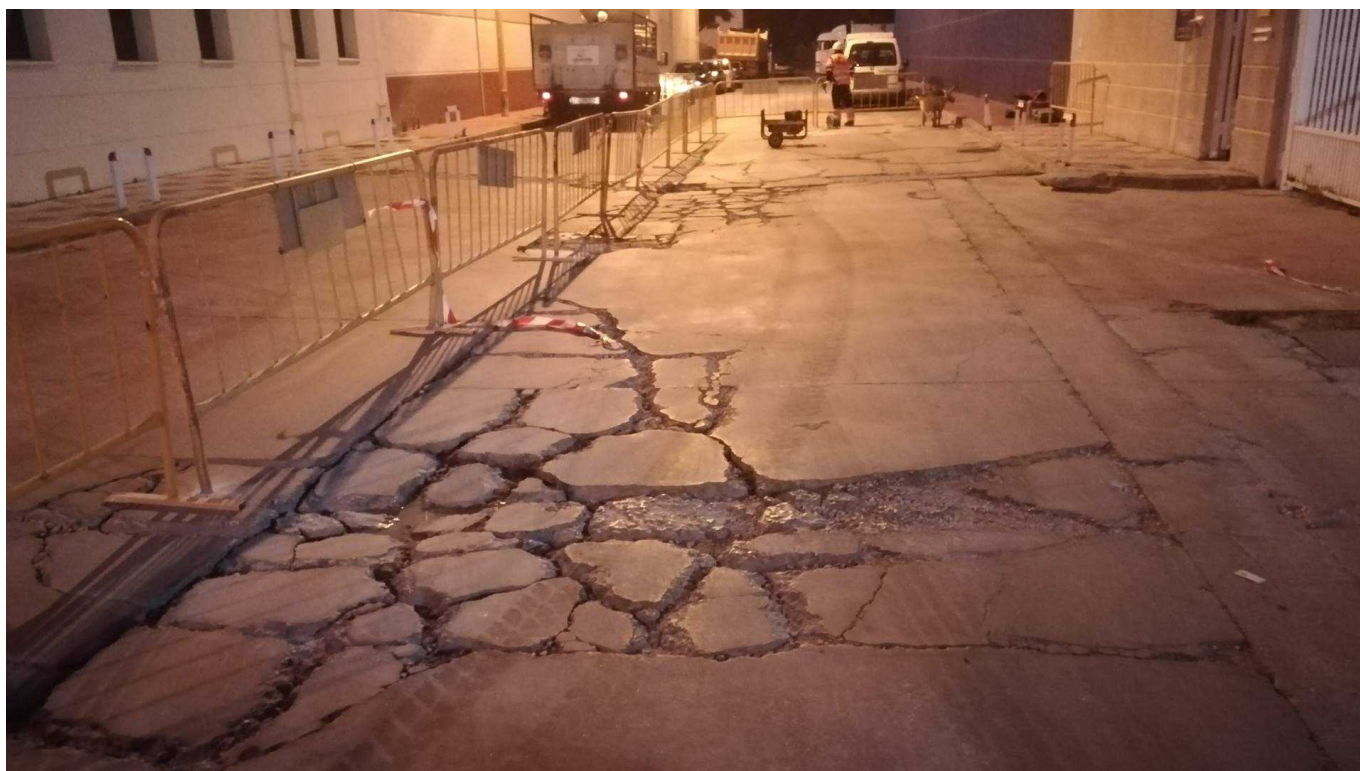

REPARACION CRTA. AZUCARERA INTELHORCE

Categoría: General

Publicado: Miércoles, 20 Febrero 2019 10:04

Visto: 4939

Se ha procedido a la reparación del pavimentado en la Ctra, Azucarera Intelhorce a la altura del número 60.

A consecuencia de canalizaciones posteriores, hormigón sin mallazo y poco grosor del mismo hormigón, el pavimento presentaba graves deterioros e imposibilitaba el tránsito de vehículos por esa calle. Se ha demolido el pavimento existente, rebajado para dar más cabida al hormigón, puesto mallazo y pavimentado con sus niveles correctos.

La reparación se llevó a cabo en dos partes y el lunes por la mañana se dio apertura de la calle.

REPARACION CRTA. AZUCARERA INTELHORCE

Categoría: General

Publicado: Miércoles, 20 Febrero 2019 10:04

Visto: 4939