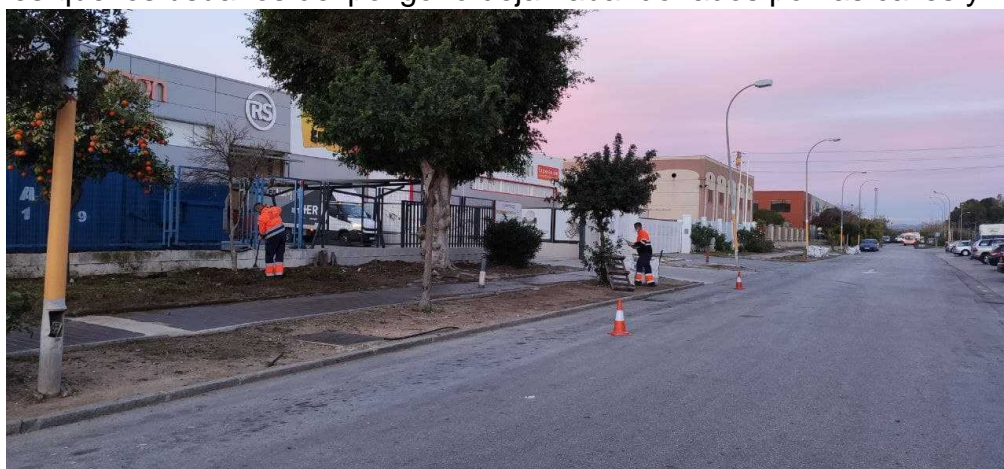

## LIMPIEZA Y DESBROCE DEL PARQUE EMPRESARIAL

Categoría: General

Publicado: Miércoles, 03 Febrero 2021 12:45

Visto: 4685

Con el fin de mantener la buena imagen que con esfuerzo y constancia se esta consiguiendo en el parque empresarial, seguimos priorizando las labores de desbroce y limpieza de todas las calles del mismo. Por este motivo, se realiza diariamente la revisión y recogida de cartones, basura, plásticos y muebles que los usuarios del polígono dejan abandonados por las calles y el vaciado de papeleras.