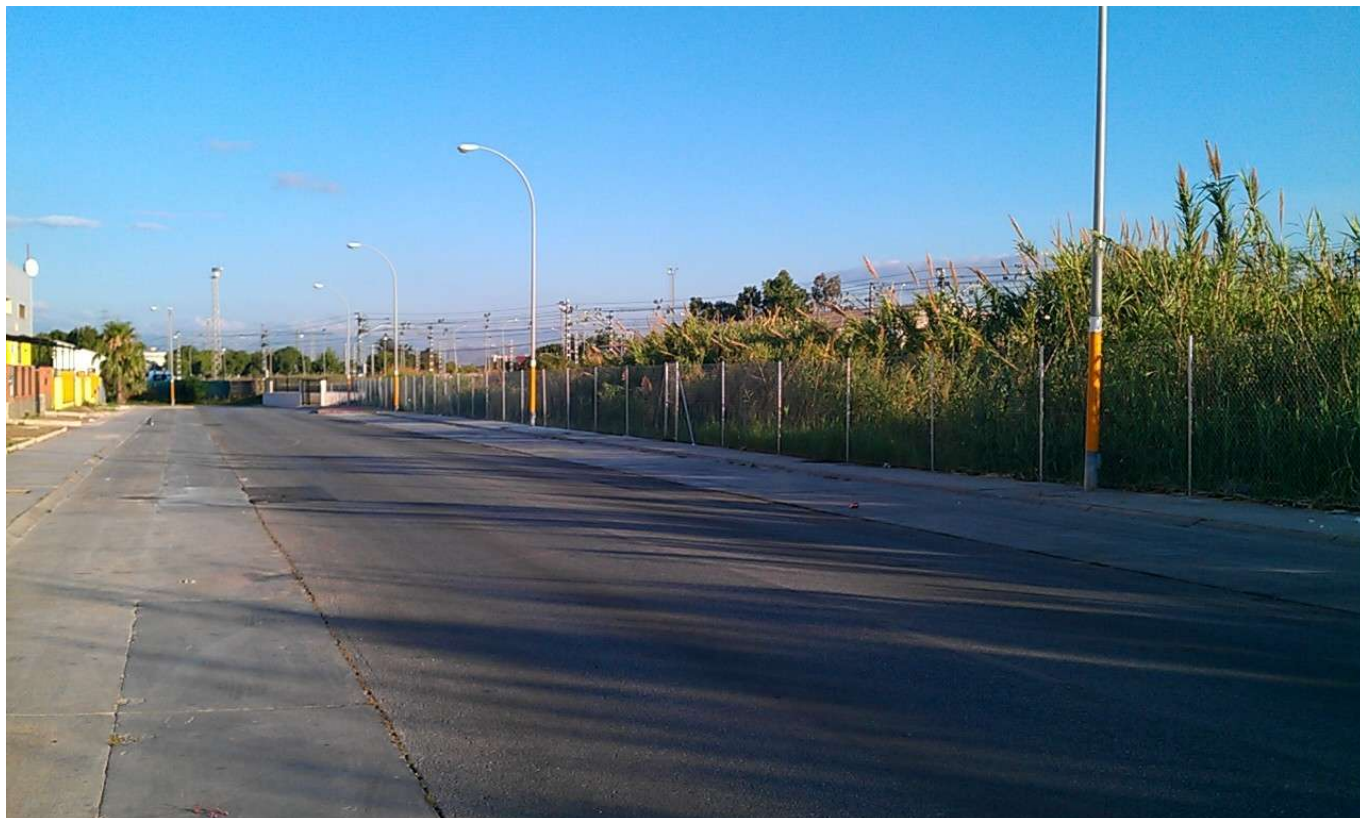

## CERRAMIENTO C/ EDUARDO QUEIPO DE LLANO CABALLERO

Categoría: Informaciones / Noticias

Publicado: Miércoles, 02 Julio 2014 08:41

Visto: 12281

---

Se han montado 275 metros lineales de vallado en C/ Eduardo Queipo de Llano Caballero para evitar así el acceso al solar por cualquier persona no autorizada y mantener el espacio en el mayor grado de limpieza posible.

Además, se han instalado tres puertas a lo largo del vallado de 1 x 2 metros y una puerta de 4 x 2 metros para acceder a la parcela.

## CERRAMIENTO C/ EDUARDO QUEIPO DE LLANO CABALLERO

Categoría: Informaciones / Noticias

Publicado: Miércoles, 02 Julio 2014 08:41

Visto: 12281

---