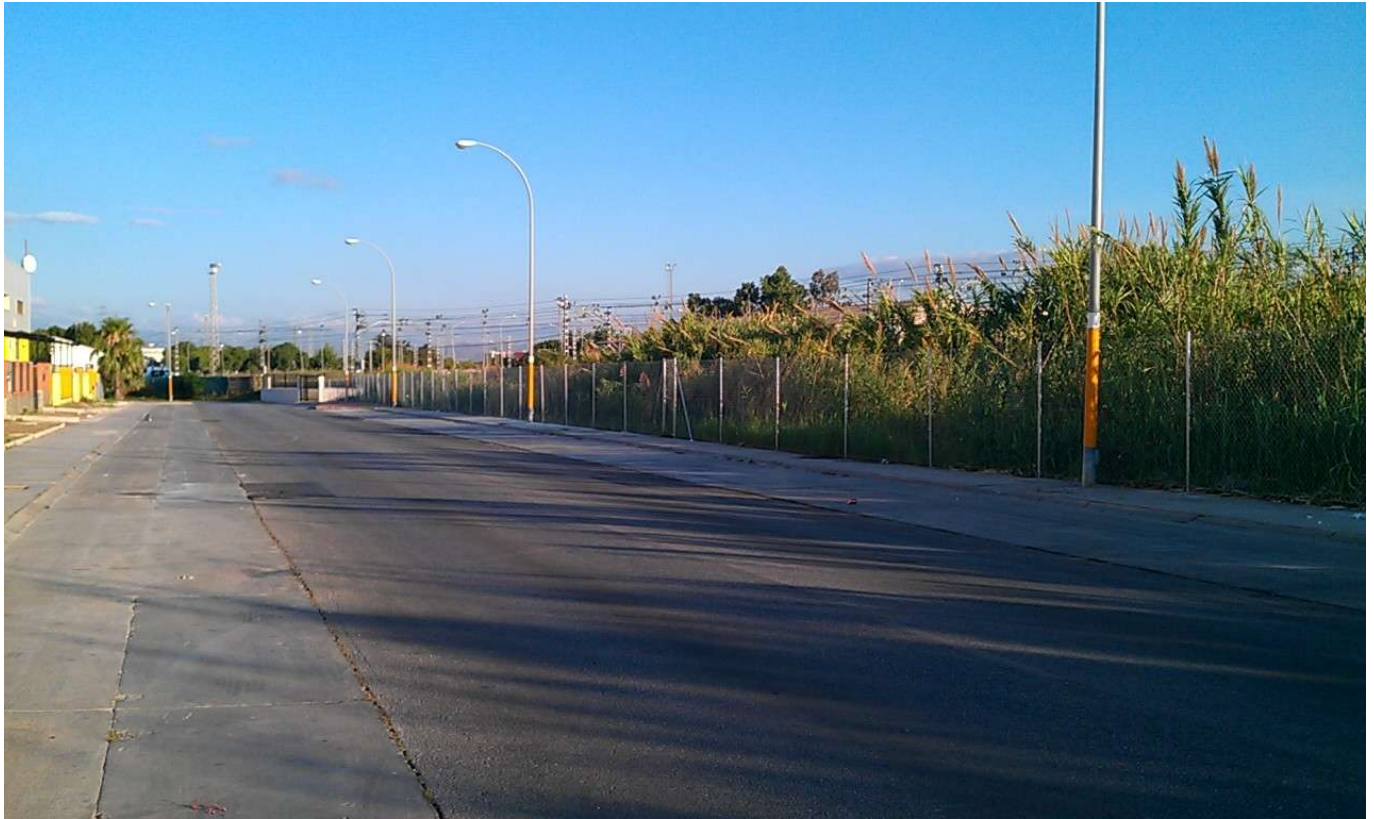

CERRAMIENTO C/ EDUARDO QUEIPO DE LLANO CABALLERO

Publicado: Miércoles, 02 Julio 2014 08:41

Visto: 11864

Se han montado 275 metros lineales de vallado en C/ Eduardo Queipo de Llano Caballero para evitar así el acceso al solar por cualquier persona no autorizada y mantener el espacio en el mayor grado de limpieza posible.

Además, se han instalado tres puertas a lo largo del vallado de 1 x 2 metros y una puerta de 4 x 2 metros para acceder a la parcela.

CERRAMIENTO C/ EDUARDO QUEIPO DE LLANO CABALLERO

Publicado: Miércoles, 02 Julio 2014 08:41