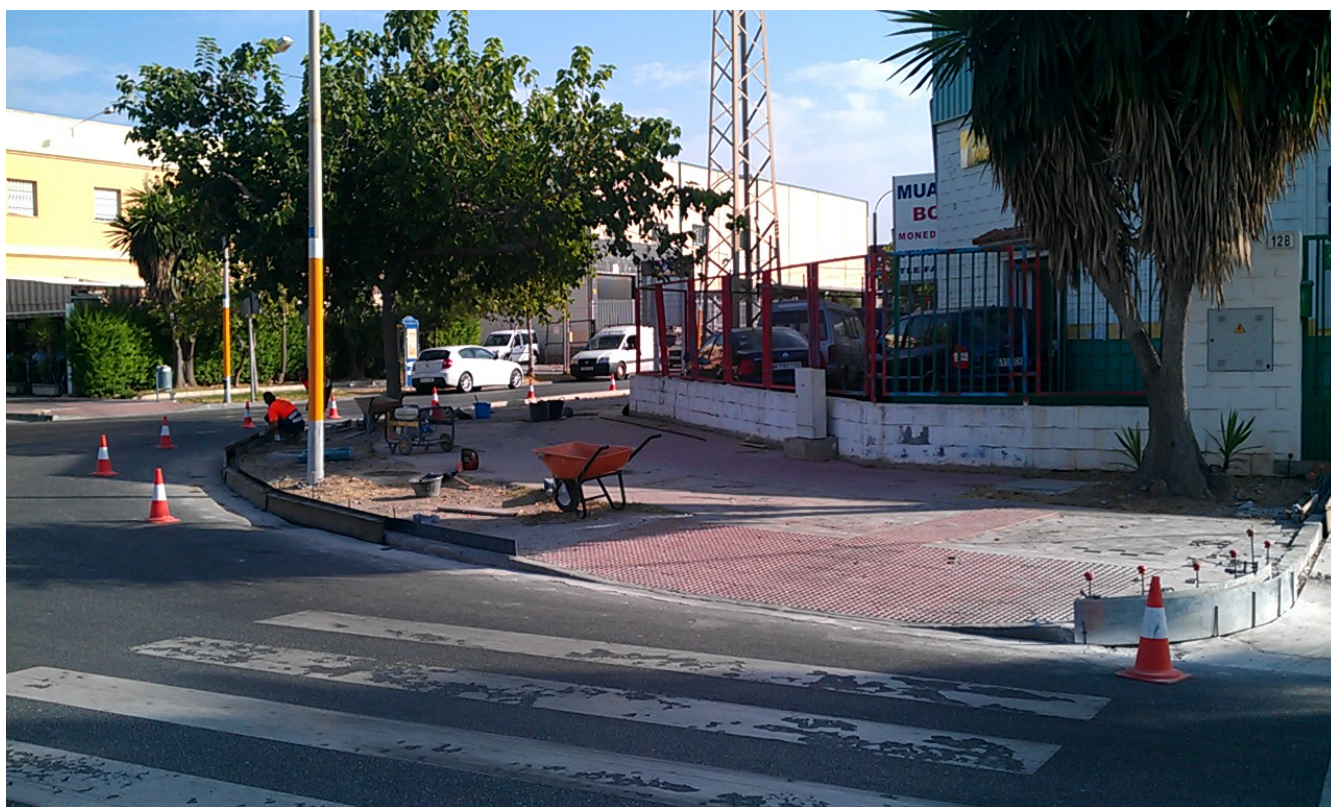

Acerado esquina Cl. Hermanas Bronte, Cl. Diderot

Categoría: General

Publicado: Viernes, 09 Agosto 2013 07:41

Visto: 4550

En estos momentos se está trabajando en el acondicionamiento del acerado, bordillos y jardín exterior de la esquina Cl. Hermanas Bronte con Cl. Diderot.