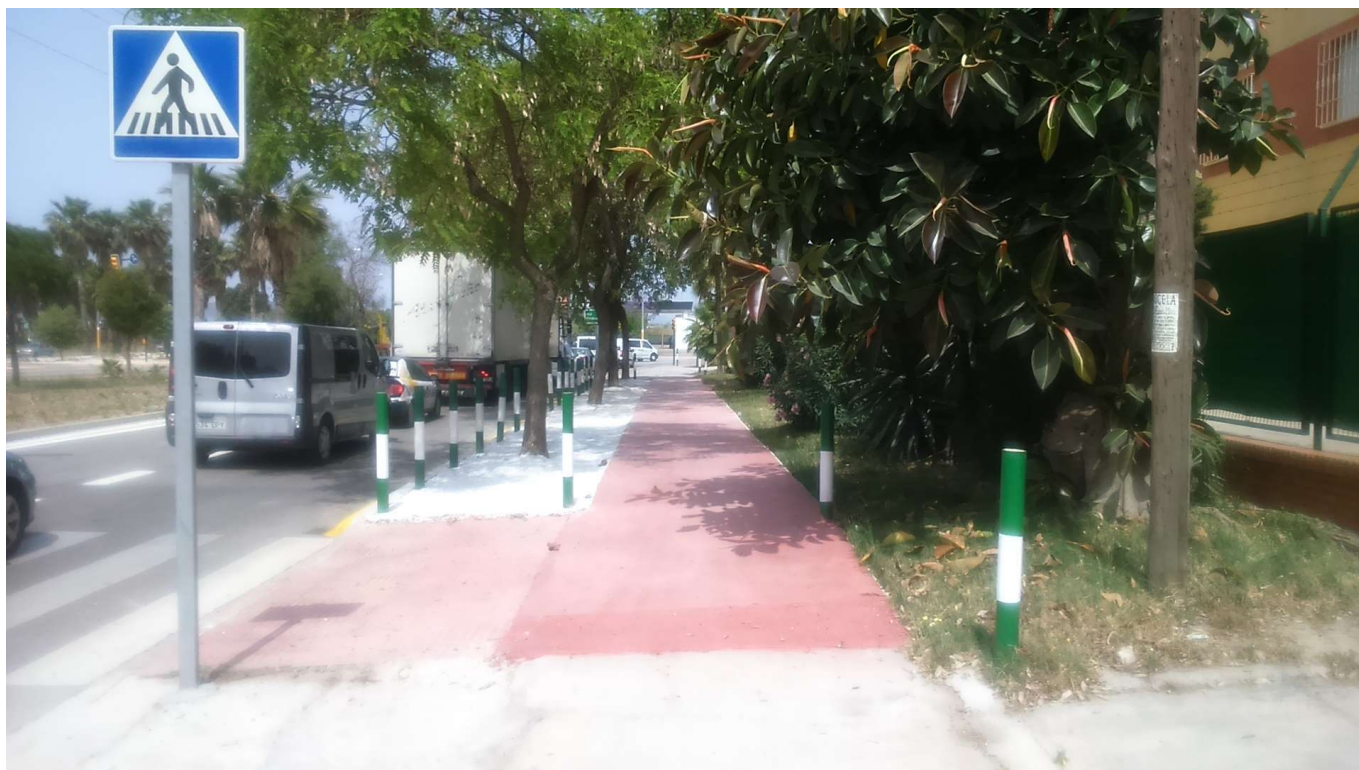

ACERADO CRTA. AZUCARERA INTELHORCE

Categoría: General

Publicado: Viernes, 15 Mayo 2015 08:21

Visto: 4208