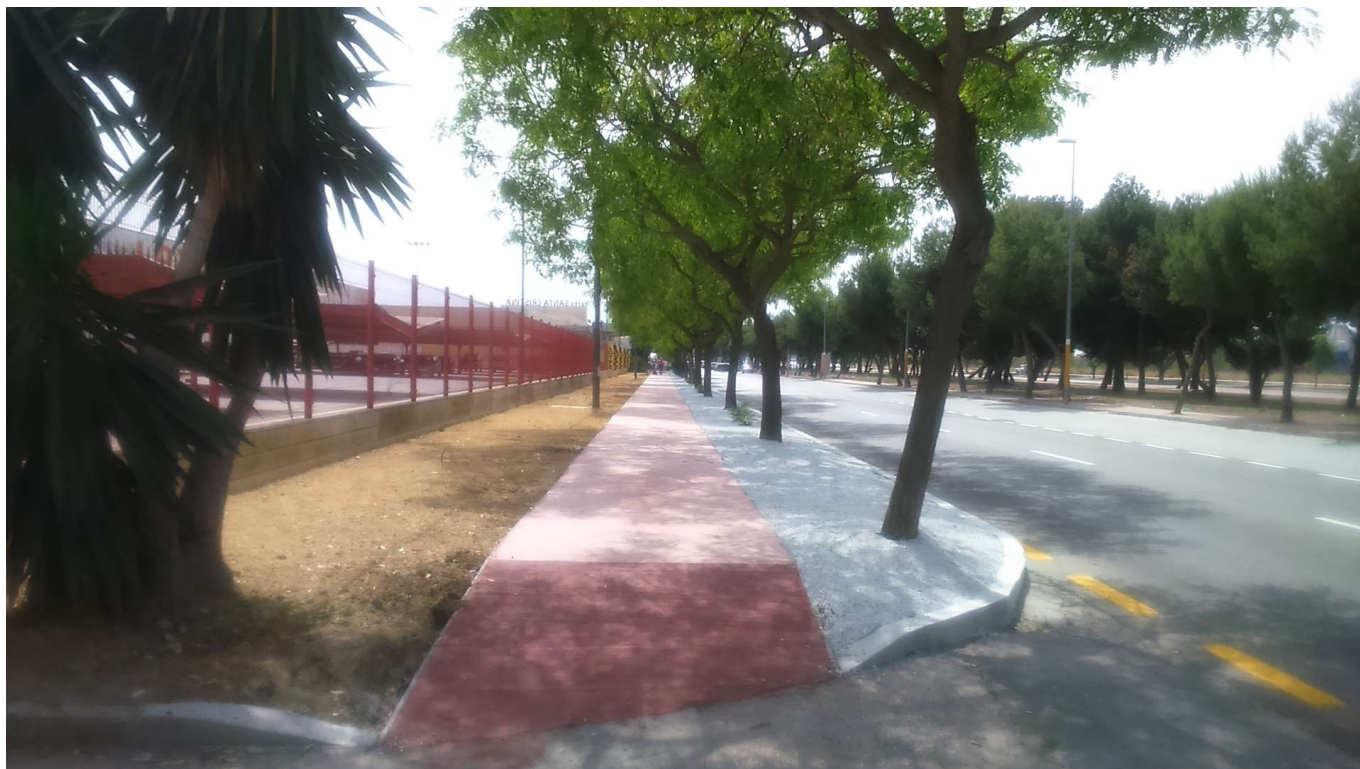

## ACERADO CRTA. AZUCARERA INTELHORCE

Categoría: General

Publicado: Viernes, 15 Mayo 2015 08:21

Visto: 4208

---

La Carretera Azucarera-Intelhorce luce nuevo acerado y bordillo exterior, a la vez que se han plantado adelfas que embellecen esta importante vía. La tela antihierba y los chinos blancos en el exterior del jardín son otros elementos del conjunto, que se completa con jardineras de ladrillo rústico y una más grande a la entrada de la calle, como se muestra en la fotografía. En total, son 1.234,3 metros cuadrados de acerado y 607,2 metros lineales de bordillo exterior.