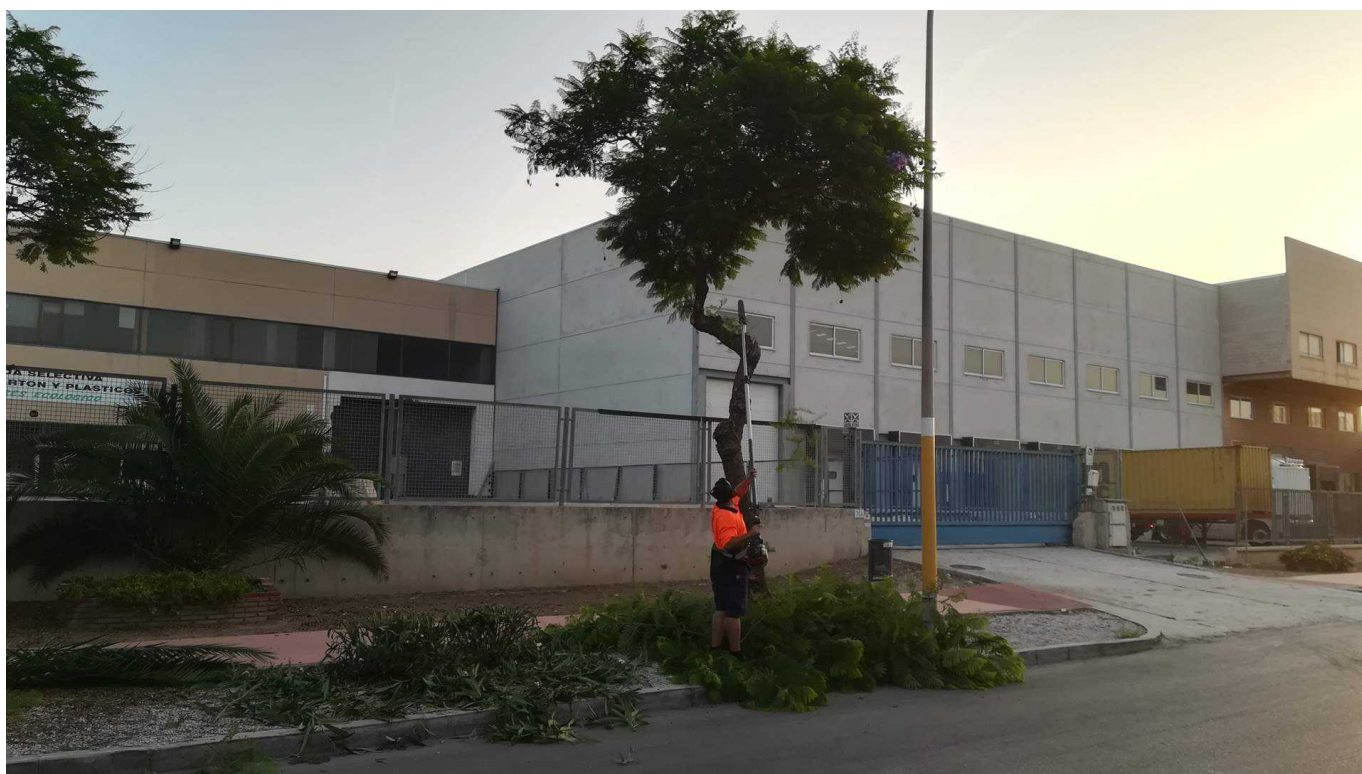

PODA DE MANTENIMIENTO

Categoría: General

Publicado: Jueves, 27 Septiembre 2018 08:22

Visto: 4895

Se ha empezado una poda de mantenimiento de árboles y arbustos por todas las calles de nuestro parque empresarial.

La poda principalmente se va a realizar sobre adelfas, yucas y algunos árboles muy poblados que impidan la visibilidad o paso de peatones por algún acerado.

A la misma vez que se va haciendo la poda, también se va a realizar el desbroce de aquellas calles que lo necesiten.