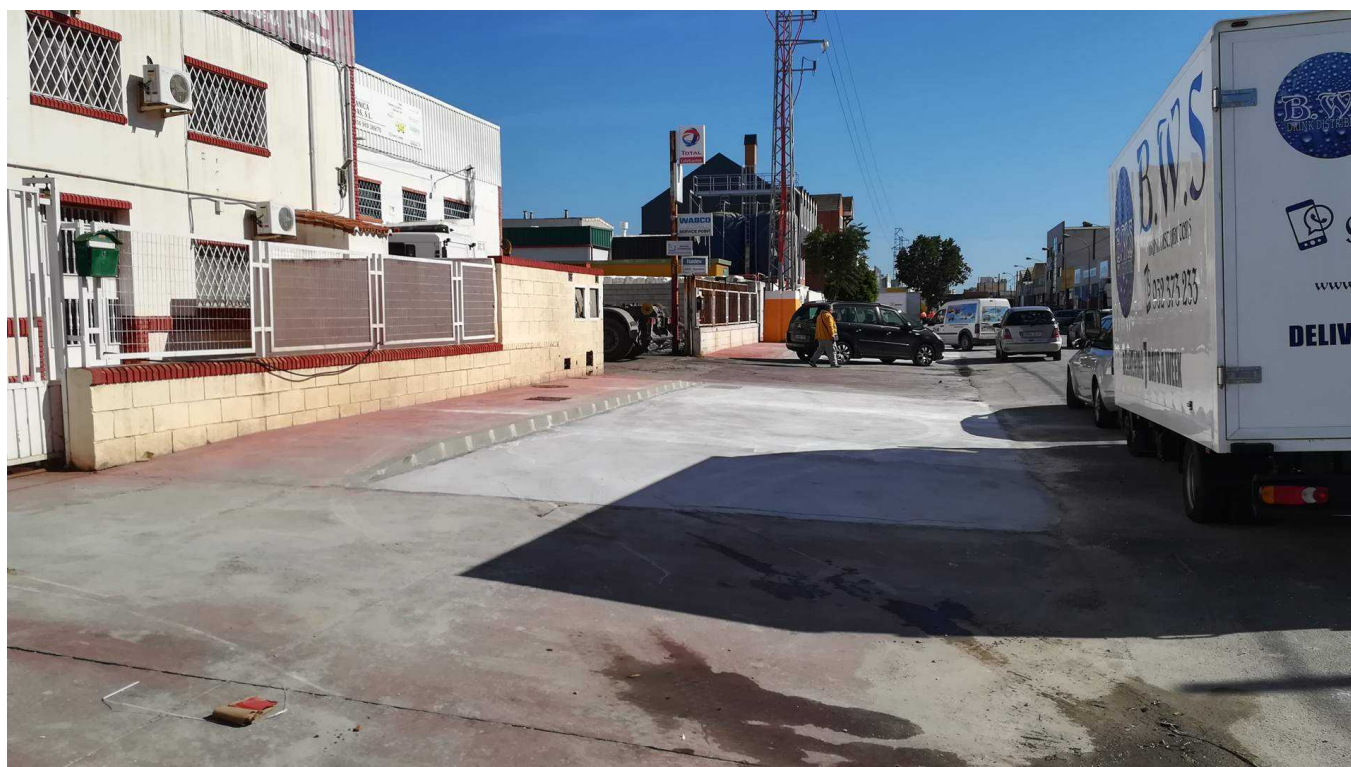

FINALIZADO TRAMO APARCAMIENTOS CL HEMINGWAY 42 - 32

Categoría: General

Publicado: Martes, 13 Noviembre 2018 09:33

Visto: 4782

El viernes se abrió al público el primer tramo de calle Hemingway (nº 42-32) que va desde el cruce de calle Alejandro Casona hasta el cruce de calle Hermanas Bronte.

FINALIZADO TRAMO APARCAMIENTOS CL HEMINGWAY 42 - 32

Categoría: General

Publicado: Martes, 13 Noviembre 2018 09:33

Visto: 4782