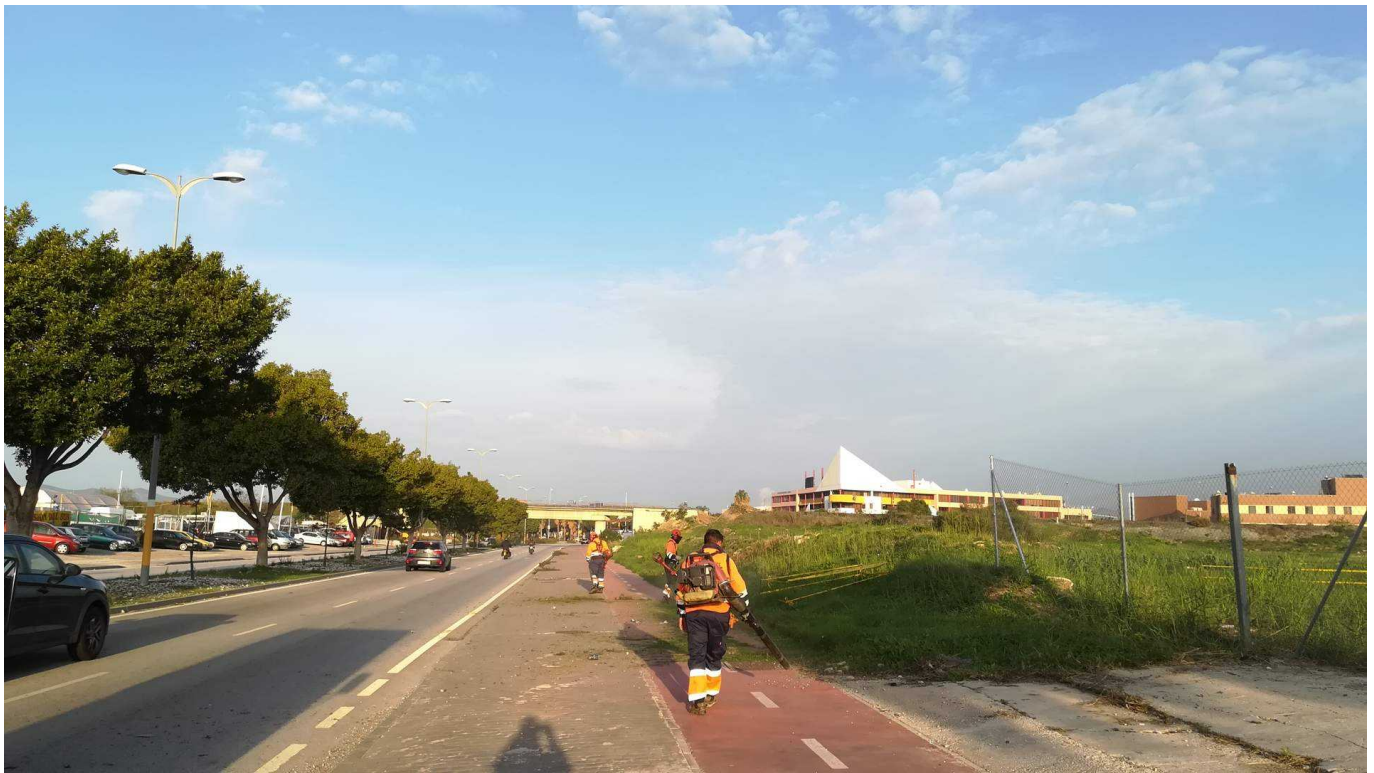

PODA Y DESBROCE CRTA. AZUCARERA INTELHORCE

Categoría: General

Publicado: Jueves, 29 Noviembre 2018 12:56

Visto: 5783

En estos días se ha estado desbrozando toda la carretera Azucarera Intelhorce, aceras, medianas y carril bici.

También se han podado los arboles pegados a los pinos al principio de dicha carretera.

PODA Y DESBROCE CRTA. AZUCARERA INTELHORCE

Categoría: General

Publicado: Jueves, 29 Noviembre 2018 12:56

Visto: 5783

PODA Y DESBROCE CRTA. AZUCARERA INTELHORCE