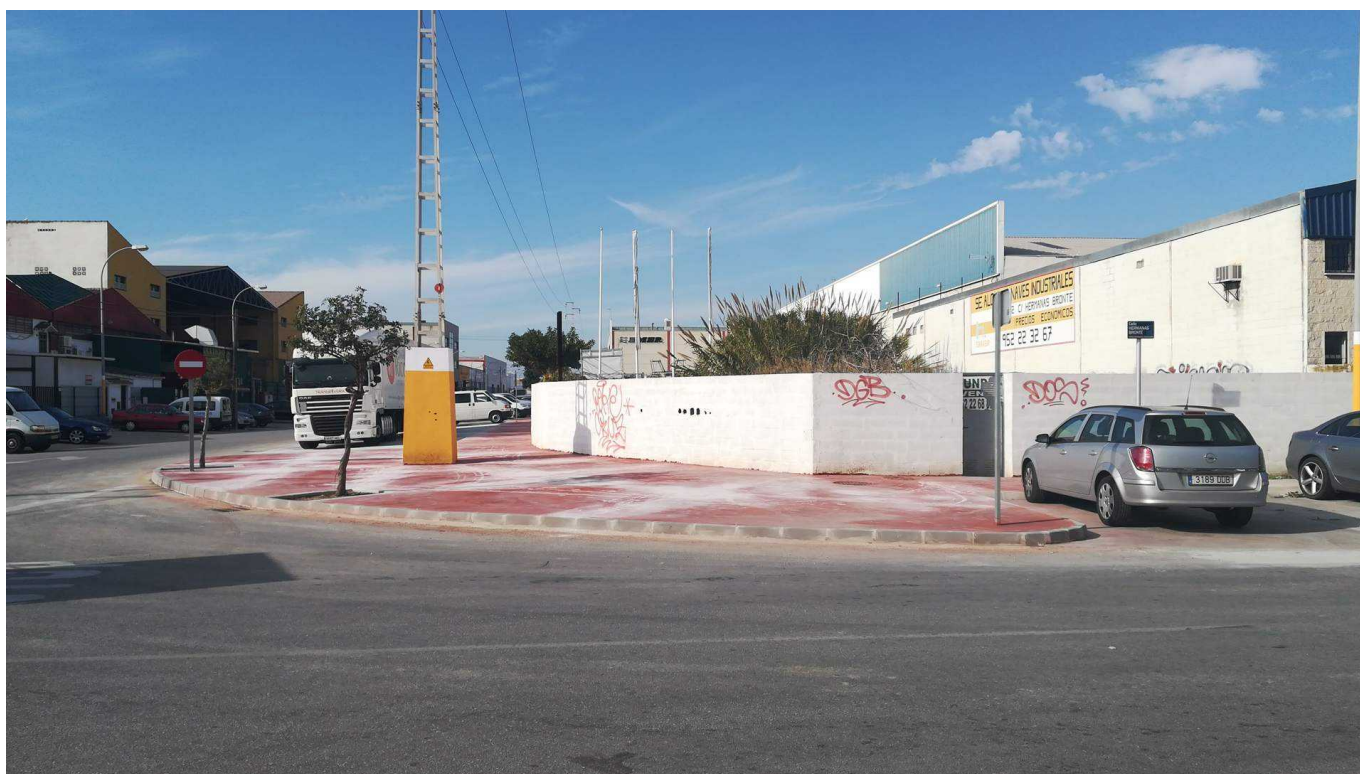

FIN OBRA APARCAMIENTOS CL HEMINGWAY HASTA CRUCE HNAS BRONTE

Categoría: General

Publicado: Viernes, 11 Enero 2019 10:55

Visto: 4525

Antes de finalizar el año se abrieron al público las nuevas plazas de aparcamiento de C/ Hemingway, hasta el cruce con C/ Hermanas Bronte.

FIN OBRA APARCAMIENTOS CL HEMINGWAY HASTA CRUCE HNAS BRONTE

Categoría: General

Publicado: Viernes, 11 Enero 2019 10:55

Visto: 4525

FIN OBRA APARCAMIENTOS CL HEMINGWAY HASTA CRUCE HNAS BRONTE

Categoría: General