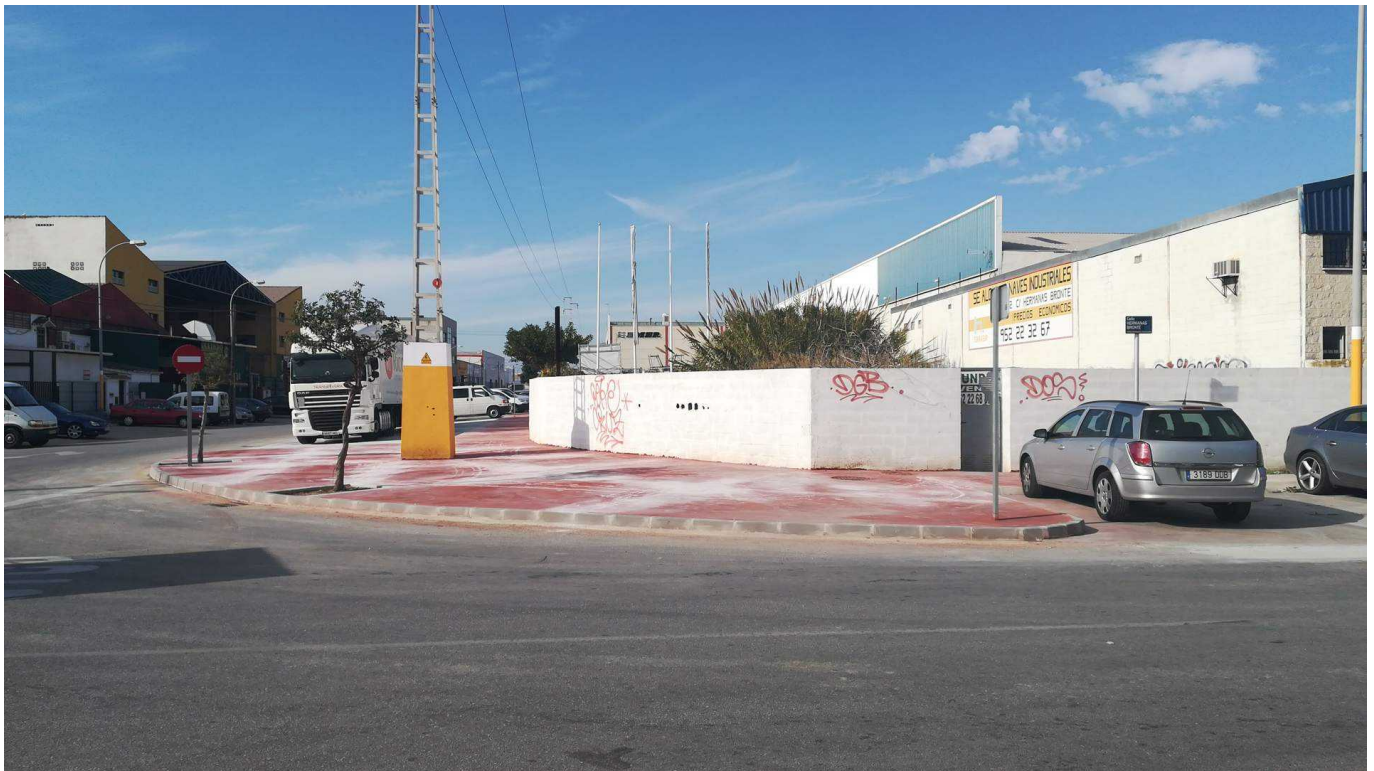

FIN OBRA APARCAMIENTOS CL HEMINGWAY HASTA CRUCE HNAS BRONTE

Categoría: General

Publicado: Viernes, 11 Enero 2019 10:55

Visto: 4411

Antes de finalizar el año se abrieron al público las nuevas plazas de aparcamiento de C/ Hemingway, hasta el cruce con C/ Hermanas Bronte.

FIN OBRA APARCAMIENTOS CL HEMINGWAY HASTA CRUCE HNAS BRONTE

Categoría: General

Publicado: Viernes, 11 Enero 2019 10:55

Visto: 4411

FIN OBRA APARCAMIENTOS CL HEMINGWAY HASTA CRUCE HNAS BRONTE

Categoría: General