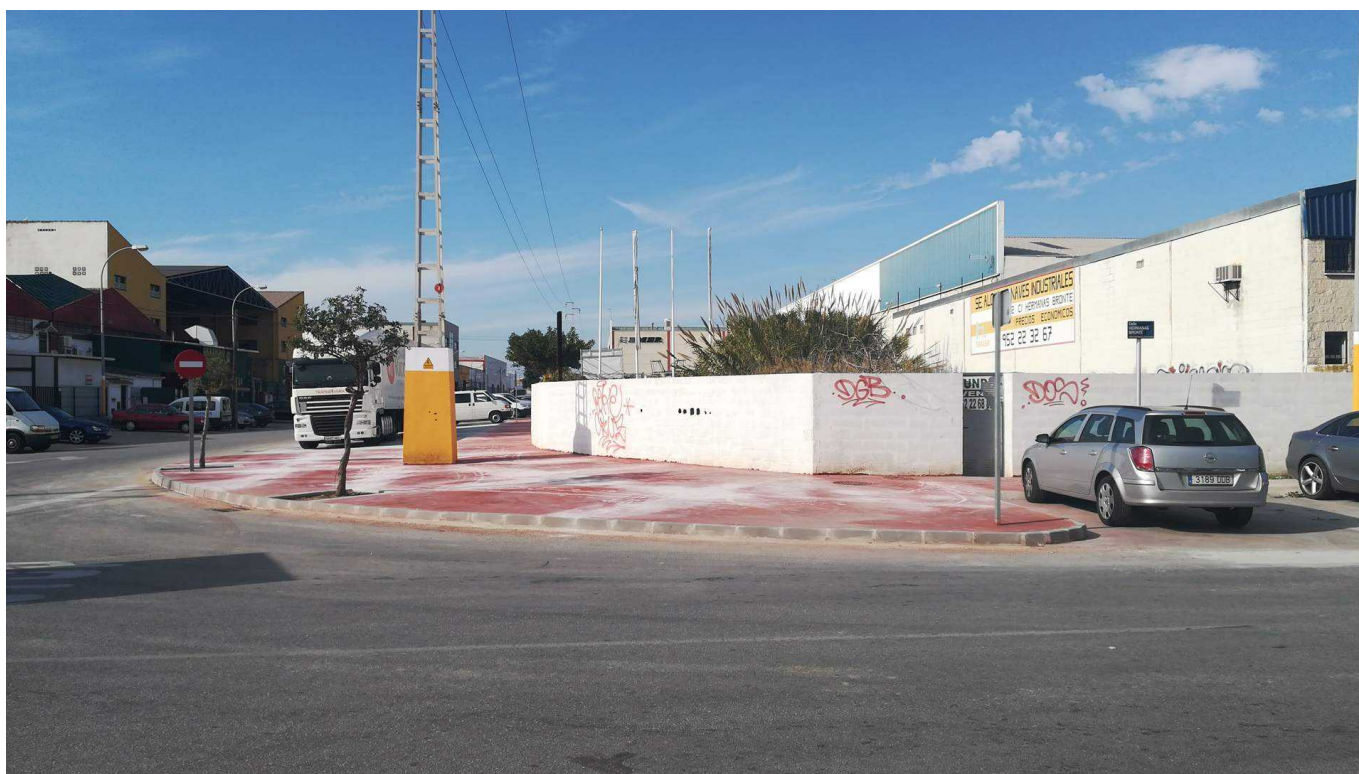

## FIN OBRA APARCAMIENTOS CL HEMINGWAY HASTA CRUCE HNAS BRONTE

Categoría: General

Publicado: Viernes, 11 Enero 2019 10:55

Visto: 4523

Antes de finalizar el año se abrieron al público las nuevas plazas de aparcamiento de C/ Hemingway, hasta el cruce con C/ Hermanas Bronte.

# FIN OBRA APARCAMIENTOS CL HEMINGWAY HASTA CRUCE HNAS BRONTE

Categoría: General

Publicado: Viernes, 11 Enero 2019 10:55

Visto: 4523