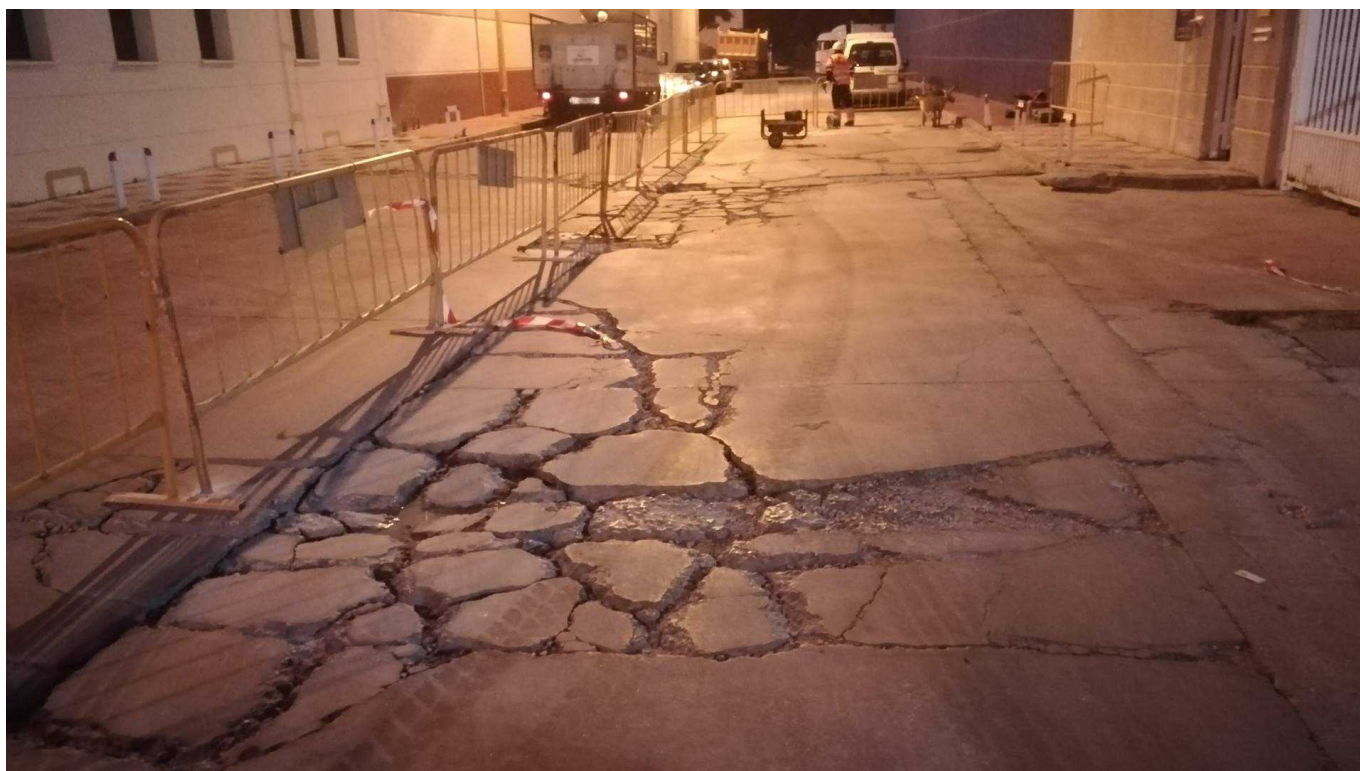

REPARACION CRTA. AZUCARERA INTELHORCE

Categoría: General

Publicado: Miércoles, 20 Febrero 2019 10:04

Visto: 4826

Se ha procedido a la reparación del pavimentado en la Ctra, Azucarera Intelhorce a la altura del número 60.

A consecuencia de canalizaciones posteriores, hormigón sin mallazo y poco grosor del mismo hormigón, el pavimento presentaba graves deterioros e imposibilitaba el tránsito de vehículos por esa calle. Se ha demolido el pavimento existente, rebajado para dar más cabida al hormigón, puesto mallazo y pavimentado con sus niveles correctos.

La reparación se llevó a cabo en dos partes y el lunes por la mañana se dio apertura de la calle.

REPARACION CRTA. AZUCARERA INTELHORCE

Categoría: General

Publicado: Miércoles, 20 Febrero 2019 10:04

Visto: 4826