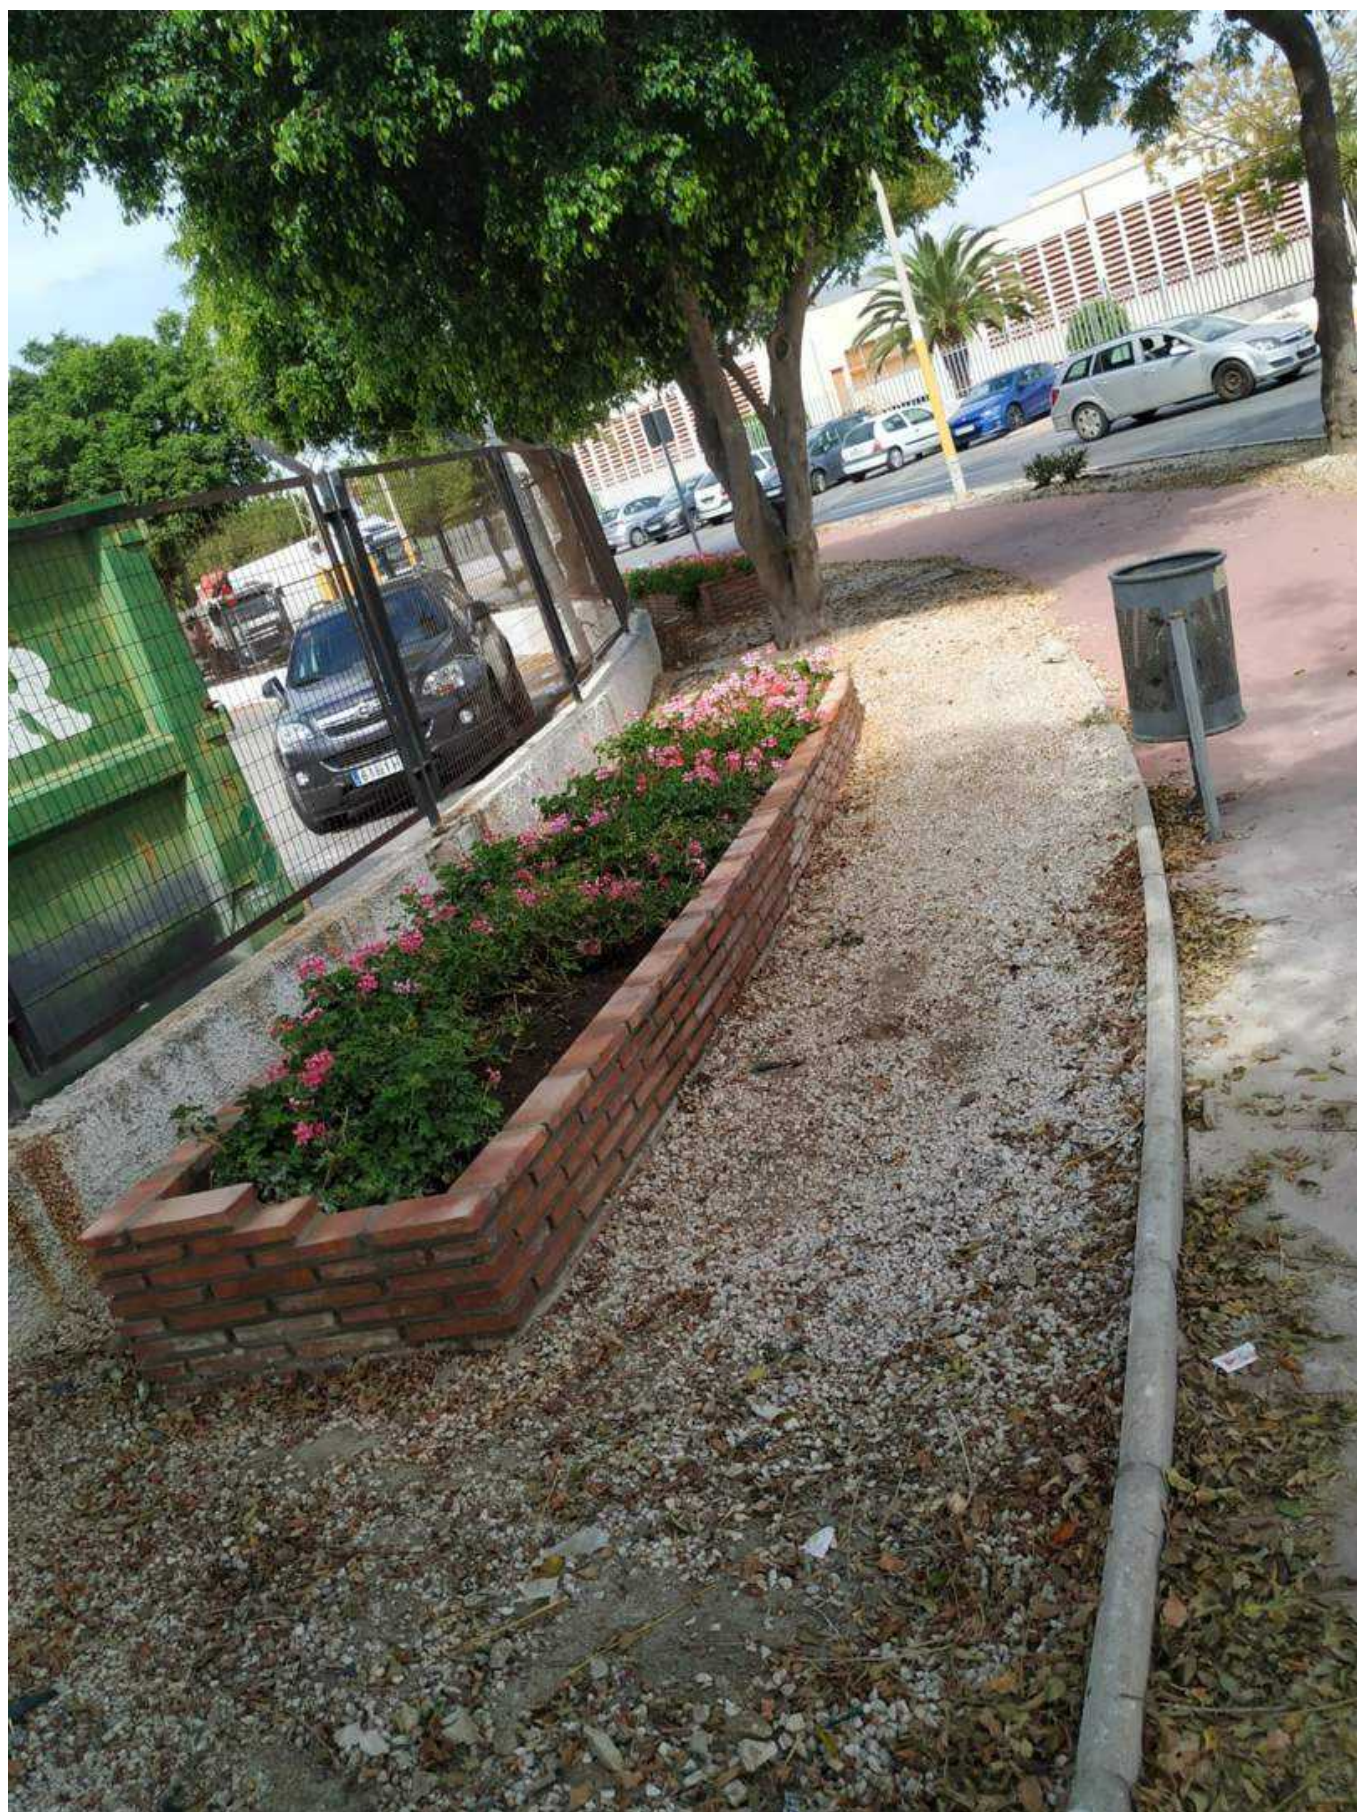

REPARACIÓN JARDINERA CL CASTELAO

Categoría: General

Publicado: Miércoles, 16 Octubre 2019 08:39

Visto: 4091