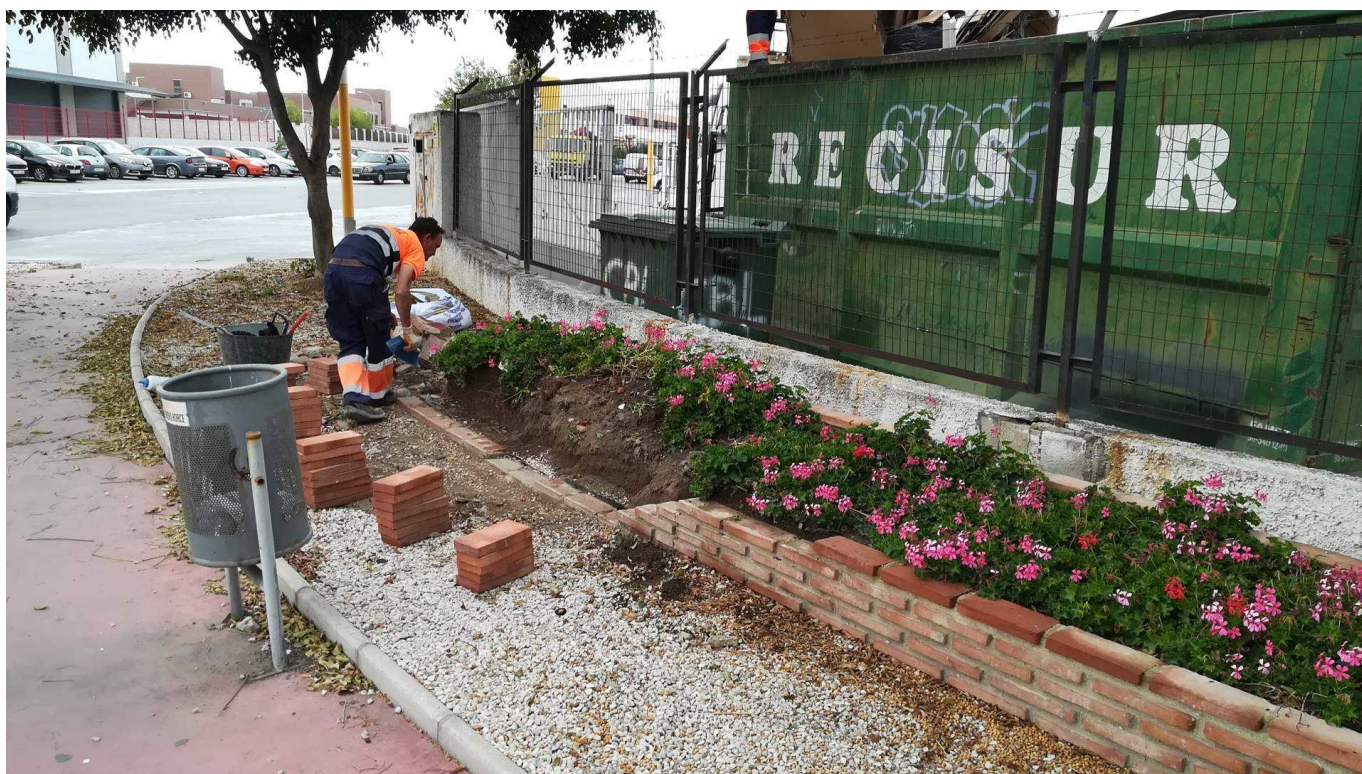

REPARACIÓN JARDINERA CL CASTELAO

Categoría: General

Publicado: Miércoles, 16 Octubre 2019 08:39

Visto: 4091

El viernes se reparó una jardinera en calle Castelao a consecuencia de un accidente de tráfico.

Dicha jardinera quedó derrumbada por un vehículo que chocó contra ella, dejándola parcialmente destruida.