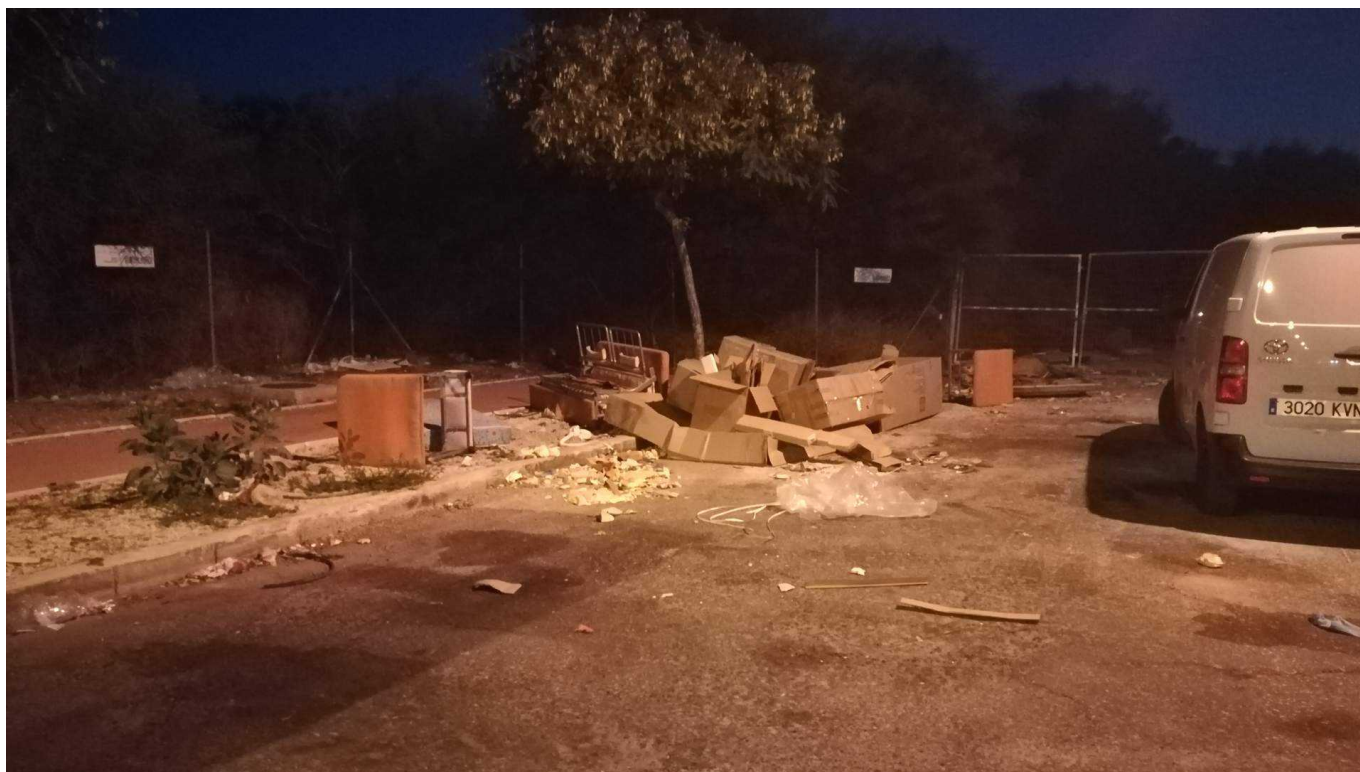

VERTIDOS EN NUESTRO EL PARQUE EMPRESARIAL

Categoría: General

Publicado: Jueves, 24 Octubre 2019 08:16

Visto: 3977