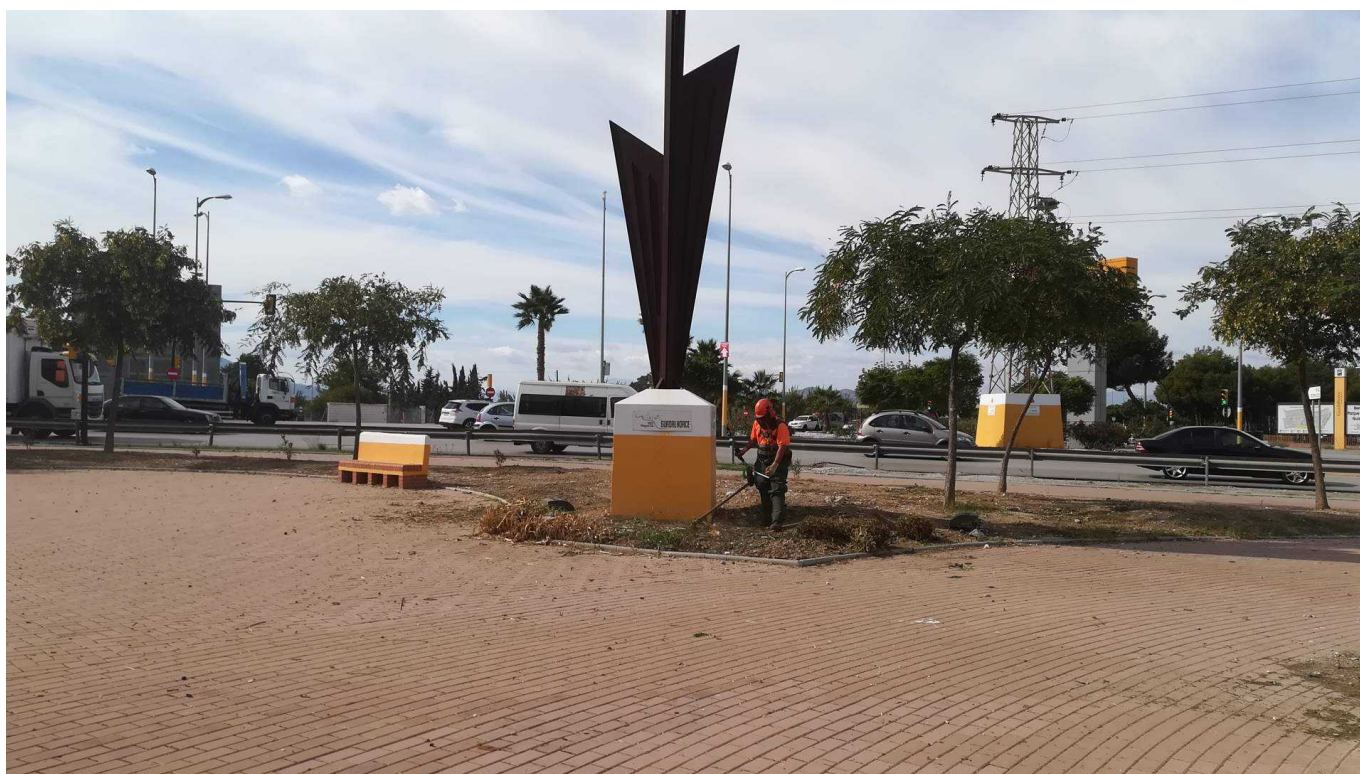

JARDINERÍA Y LIMPIEZA PARQUE CL HERMANN HESSE

Categoría: General

Publicado: Viernes, 08 Noviembre 2019 12:29

Visto: 4147

Este lunes se realizaron los trabajos de jardinería y limpieza en el parque de entrada en calle Hermann Hesse.

Se desbrozaron las jardineras, podaron setos de adelfas, se quitaron las cañas, se limpiaron los bancos, soplado y barrido.

JARDINERÍA Y LIMPIEZA PARQUE CL HERMANN HESSE

Categoría: General

Publicado: Viernes, 08 Noviembre 2019 12:29