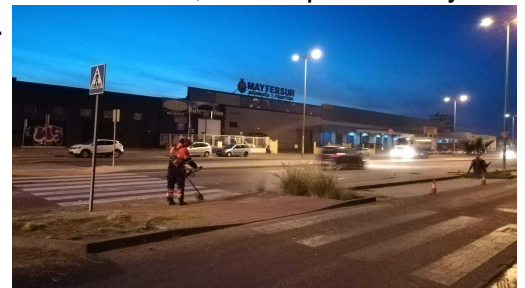

DESBROCE CRTA AZUCARERA INTELHORCE

Categoría: General

Publicado: Miércoles, 27 Noviembre 2019 12:53

Visto: 4203

El martes pasado se realizaron los trabajos de jardinería en la Ctra. Azucarera Intelhorce, tanto en la de servicio como en la principal. Se ha desbrozado, podado adelfas, varias palmeras y fillos de carretera, así como soplado y limpieza de la misma.