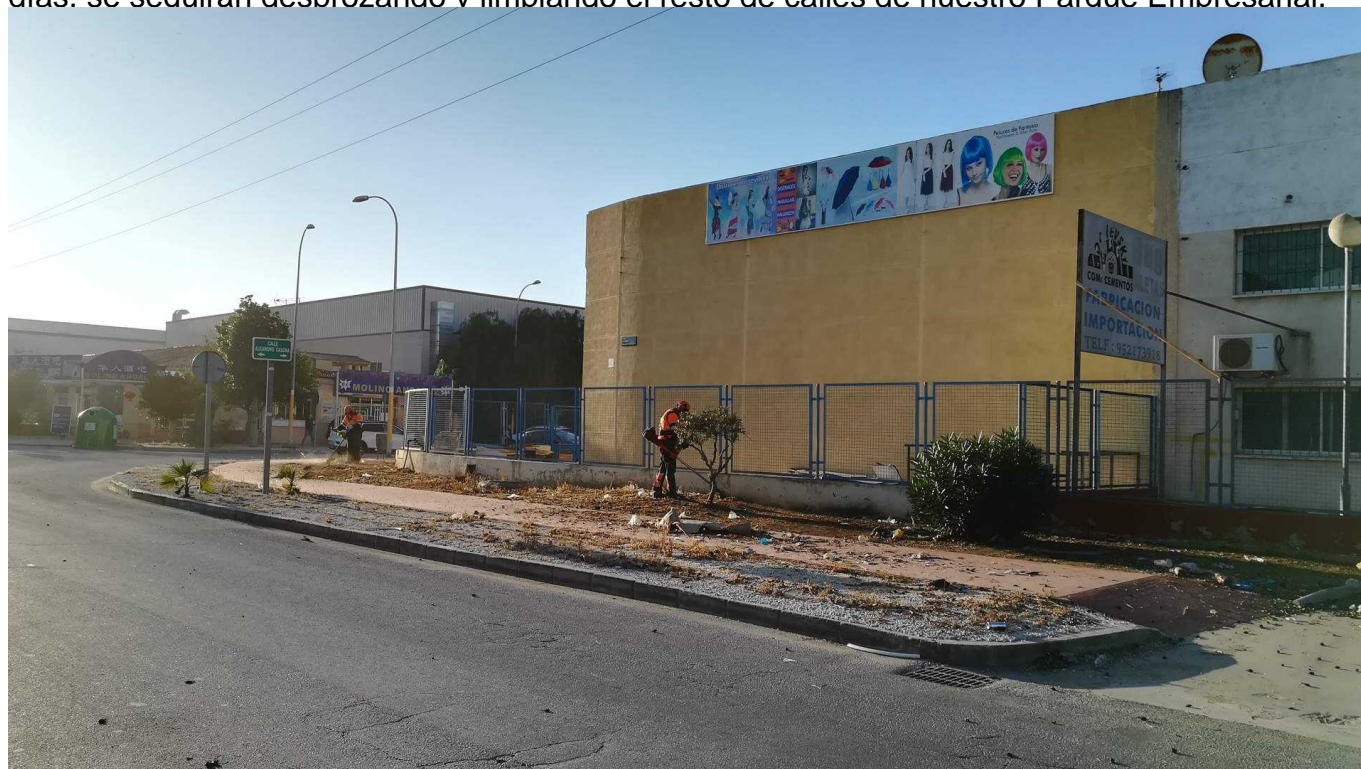

DESBROCE PARQUE EMPRESARIAL

Categoría: General

Publicado: Viernes, 14 Febrero 2020 10:55

Visto: 4377

Durante esta semana y parte de la anterior, se han desbrozado las calles, Cesar Vallejo, Ctra. Azucarera, Leopoldo Lugones, Castela, Concepción Arenal y Goldoni. Durante los siguientes días, se seguirán desbrozando y limpiando el resto de calles de nuestro Parque Empresarial.

DESBROCE PARQUE EMPRESARIAL

Categoría: General

Publicado: Viernes, 14 Febrero 2020 10:55

Visto: 4377
