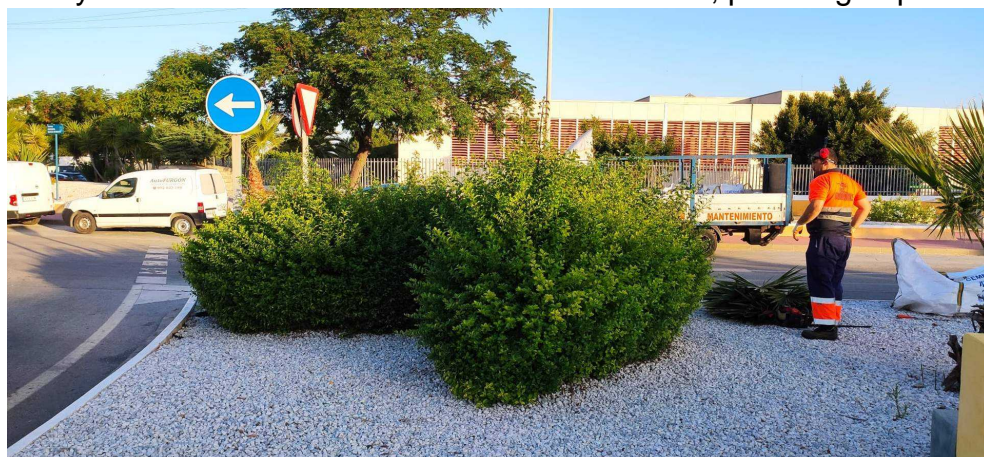

DESBROCE, PODA DE SETOS Y LIMPIEZA

Categoría: General

Publicado: Miércoles, 10 Junio 2020 12:39

Visto: 4396

Desde este lunes pasado, estamos realizando las tareas de desbroce, poda de setos y limpieza de nuestro parque empresarial. Terminada la aplicación de herbicida, estamos desbrozando y podando las isletas principales y exteriores como Ctra. Azucarera Intelhorce, para seguir por todas las calles interiores.

DESBROCE, PODA DE SETOS Y LIMPIEZA

Categoría: General

Publicado: Miércoles, 10 Junio 2020 12:39

Visto: 4396