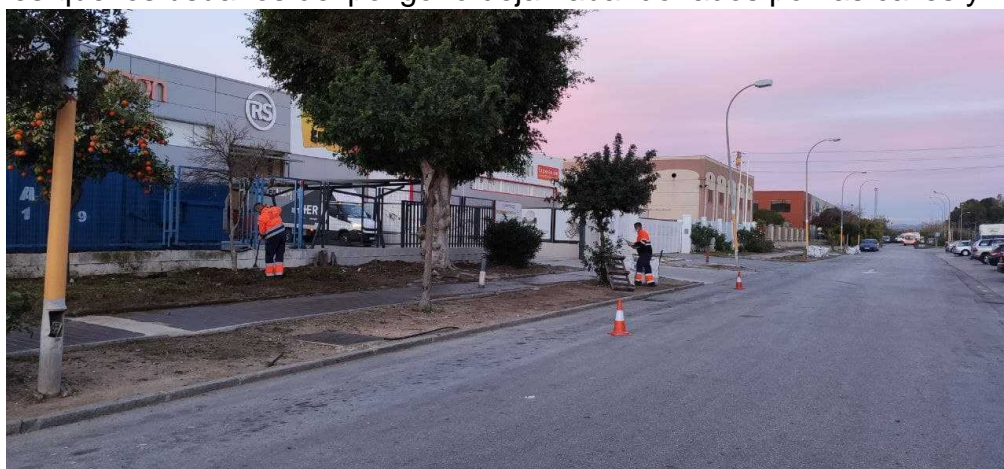

LIMPIEZA Y DESBROCE DEL PARQUE EMPRESARIAL

Categoría: General

Publicado: Miércoles, 03 Febrero 2021 12:45

Visto: 4513

Con el fin de mantener la buena imagen que con esfuerzo y constancia se esta consiguiendo en el parque empresarial, seguimos priorizando las labores de desbroce y limpieza de todas las calles del mismo. Por este motivo, se realiza diariamente la revisión y recogida de cartones, basura, plásticos y muebles que los usuarios del polígono dejan abandonados por las calles y el vaciado de papeleras.

LIMPIEZA Y DESBROCE DEL PARQUE EMPRESARIAL

Categoría: General

Publicado: Miércoles, 03 Febrero 2021 12:45

Visto: 4513
