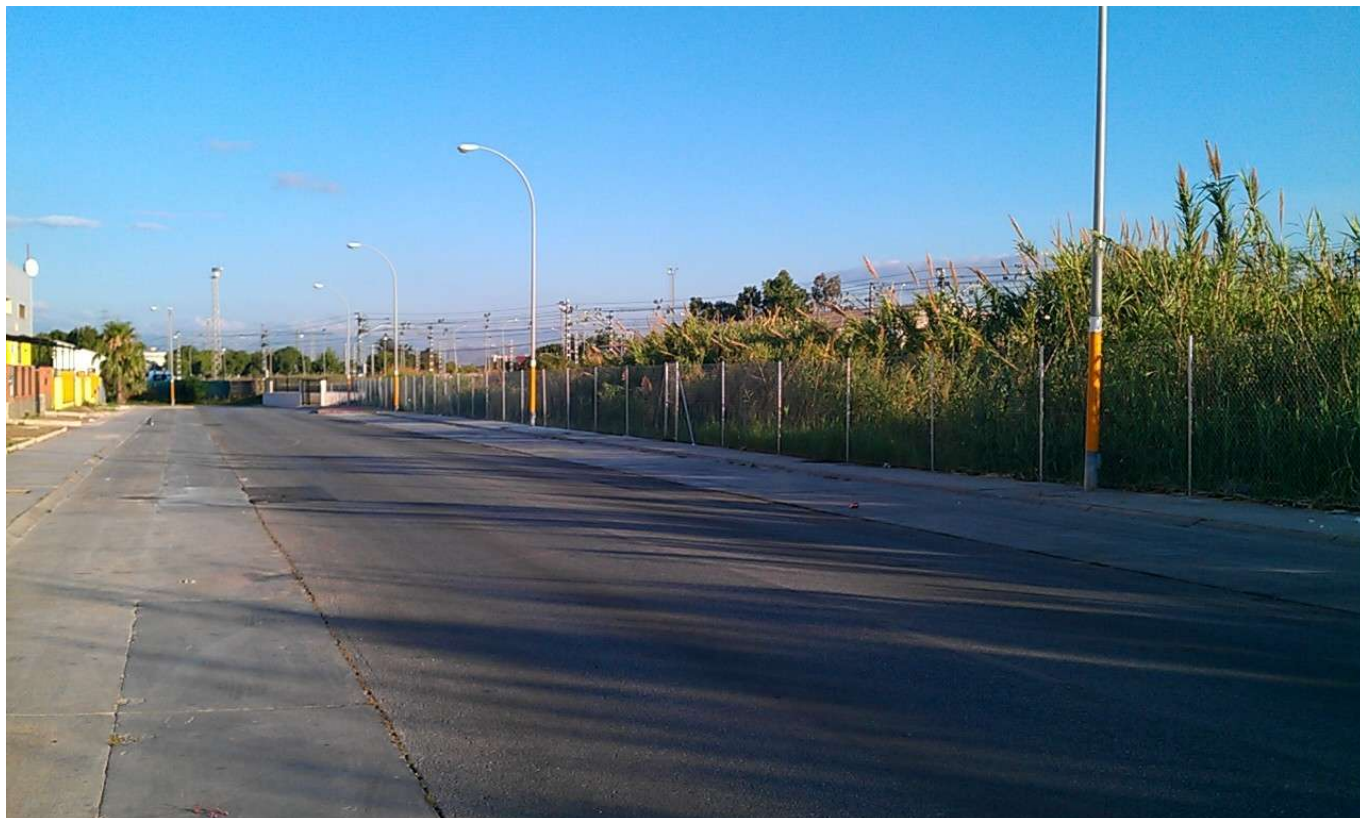

## CERRAMIENTO C/ EDUARDO QUEIPO DE LLANO CABALLERO

Categoría: Informaciones / Noticias

Publicado: Miércoles, 02 Julio 2014 08:41

Visto: 11869

---

Se han montado 275 metros lineales de vallado en C/ Eduardo Queipo de Llano Caballero para evitar así el acceso al solar por cualquier persona no autorizada y mantener el espacio en el mayor grado de limpieza posible.

Además, se han instalado tres puertas a lo largo del vallado de 1 x 2 metros y una puerta de 4 x 2 metros para acceder a la parcela.

## CERRAMIENTO C/ EDUARDO QUEIPO DE LLANO CABALLERO

Categoría: Informaciones / Noticias

Publicado: Miércoles, 02 Julio 2014 08:41

Visto: 11869

---