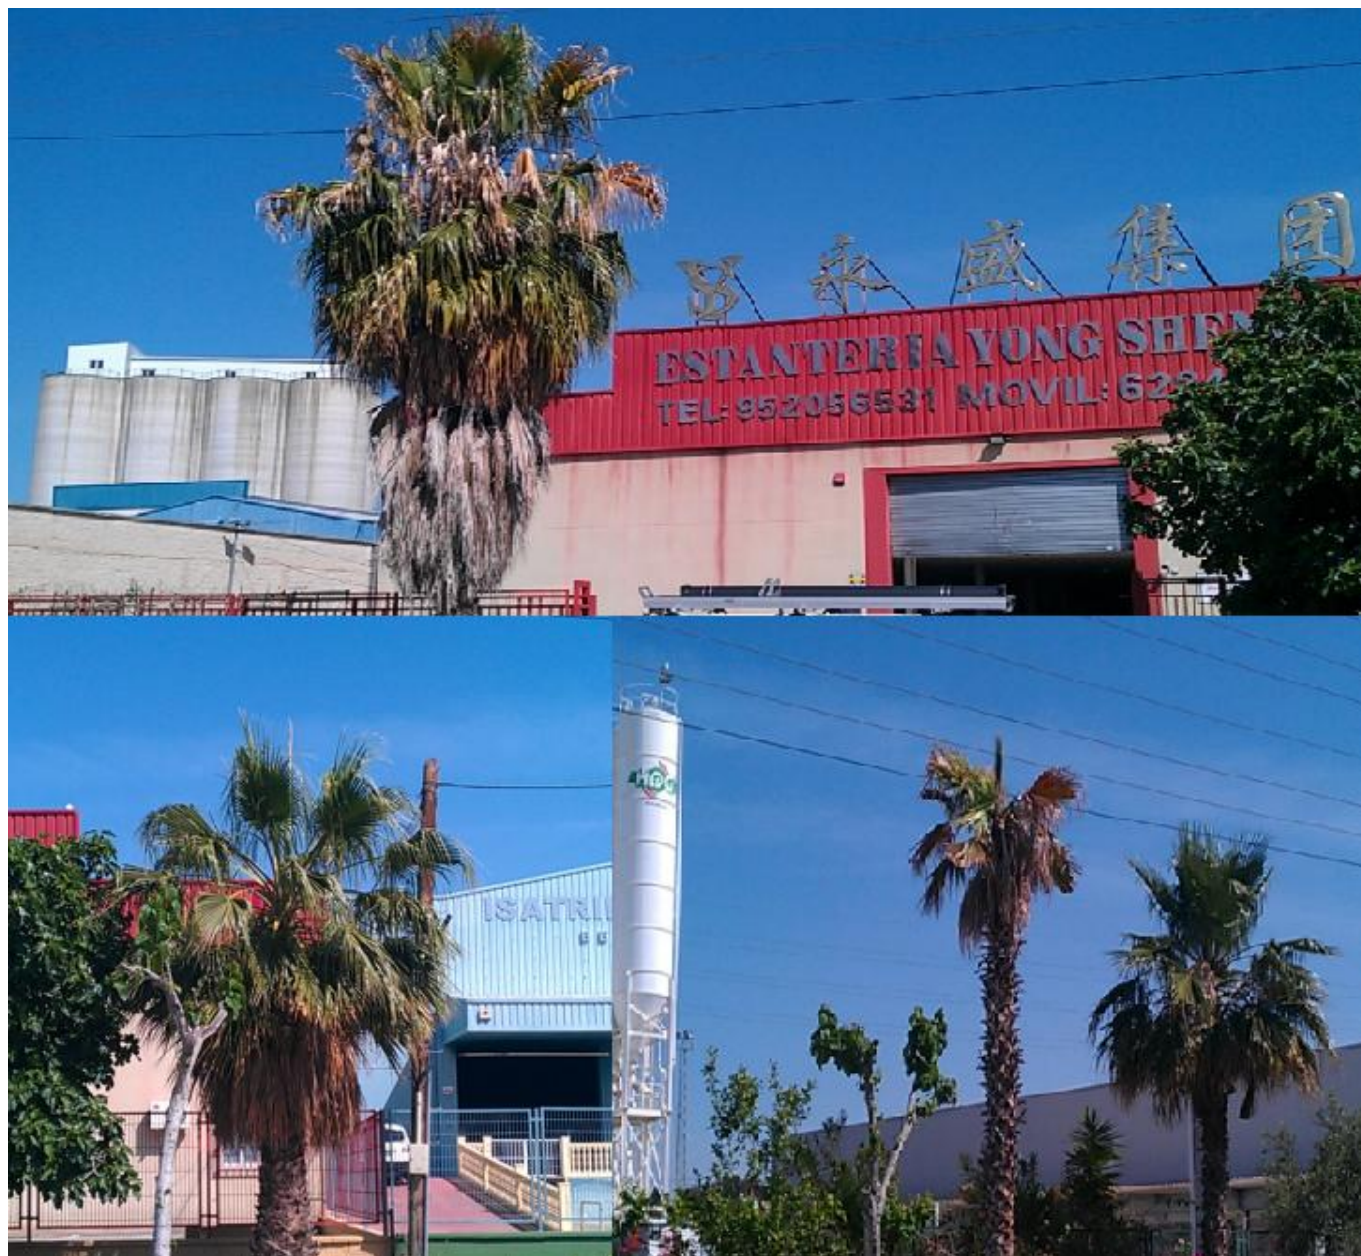

PALMERAS EN CONTACTO CON TENDIDO ELÉCTRICO

Categoría: Informaciones / Noticias

Publicado: Martes, 27 Mayo 2014 08:35

Visto: 11787

La Entidad ha realizado las gestiones oportunas para que el personal de Endesa se encargue de la poda y corte de las palmeras que, por su altitud, suponían peligro para los usuarios del parque empresarial.

Como puede apreciarse en las fotografías, dichas palmeras rozaban con los cables de alta tensión.

PALMERAS EN CONTACTO CON TENDIDO ELÉCTRICO

Categoría: Informaciones / Noticias
Publicado: Martes, 27 Mayo 2014 08:35
Visto: 11787