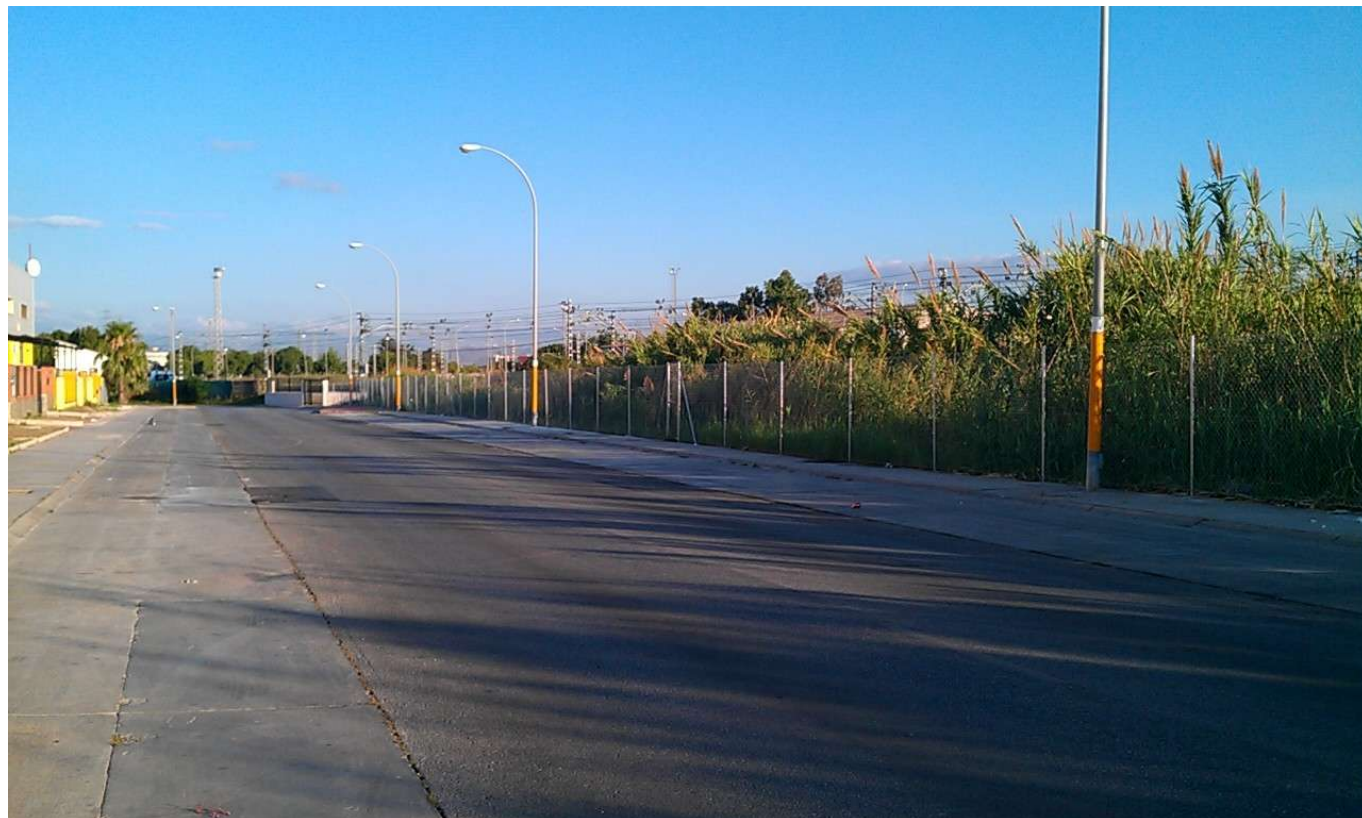

CERRAMIENTO C/ EDUARDO QUEIPO DE LLANO CABALLERO

Categoría: Informaciones / Noticias

Publicado: Miércoles, 02 Julio 2014 08:41

Visto: 11859

Se han montado 275 metros lineales de vallado en C/ Eduardo Queipo de Llano Caballero para evitar así el acceso al solar por cualquier persona no autorizada y mantener el espacio en el mayor grado de limpieza posible.

Además, se han instalado tres puertas a lo largo del vallado de 1 x 2 metros y una puerta de 4 x 2 metros para acceder a la parcela.

CERRAMIENTO C/ EDUARDO QUEIPO DE LLANO CABALLERO

Categoría: Informaciones / Noticias