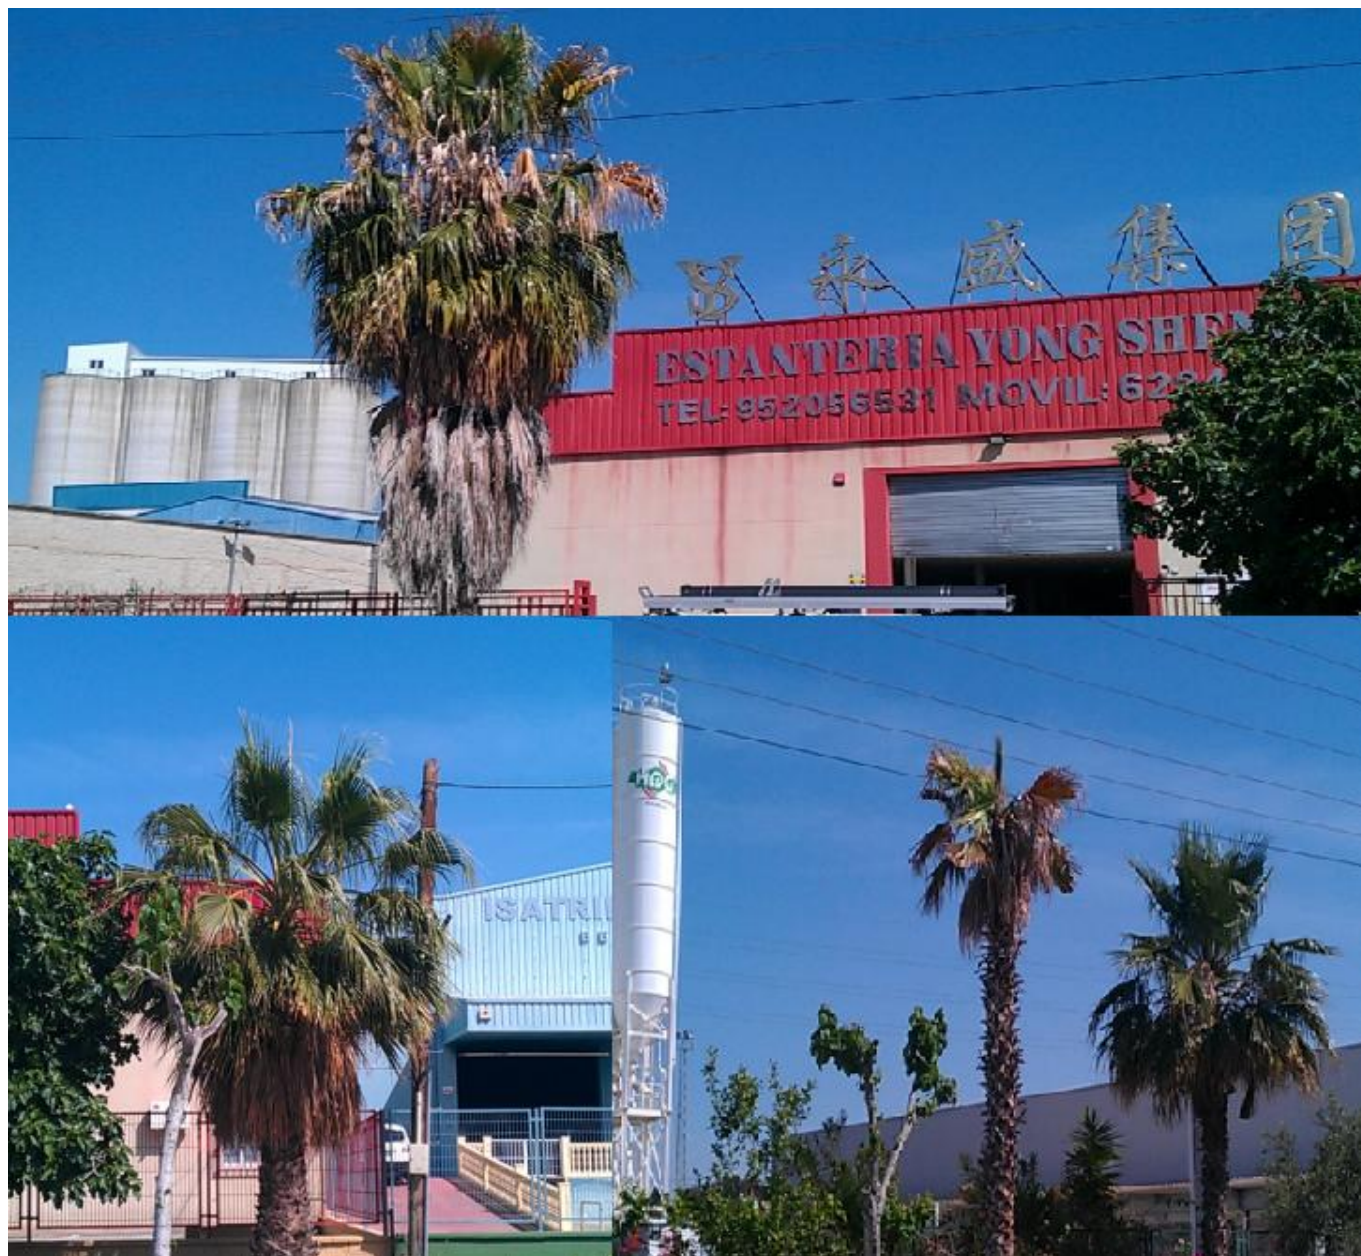

PALMERAS EN CONTACTO CON TENDIDO ELÉCTRICO

Categoría: Informaciones / Noticias

Publicado: Martes, 27 Mayo 2014 08:35

Visto: 11808

La Entidad ha realizado las gestiones oportunas para que el personal de Endesa se encargue de la poda y corte de las palmeras que, por su altitud, suponían peligro para los usuarios del parque empresarial.

Como puede apreciarse en las fotografías, dichas palmeras rozaban con los cables de alta tensión.

PALMERAS EN CONTACTO CON TENDIDO ELÉCTRICO

Categoría: Informaciones / Noticias
Publicado: Martes, 27 Mayo 2014 08:35
Visto: 11808