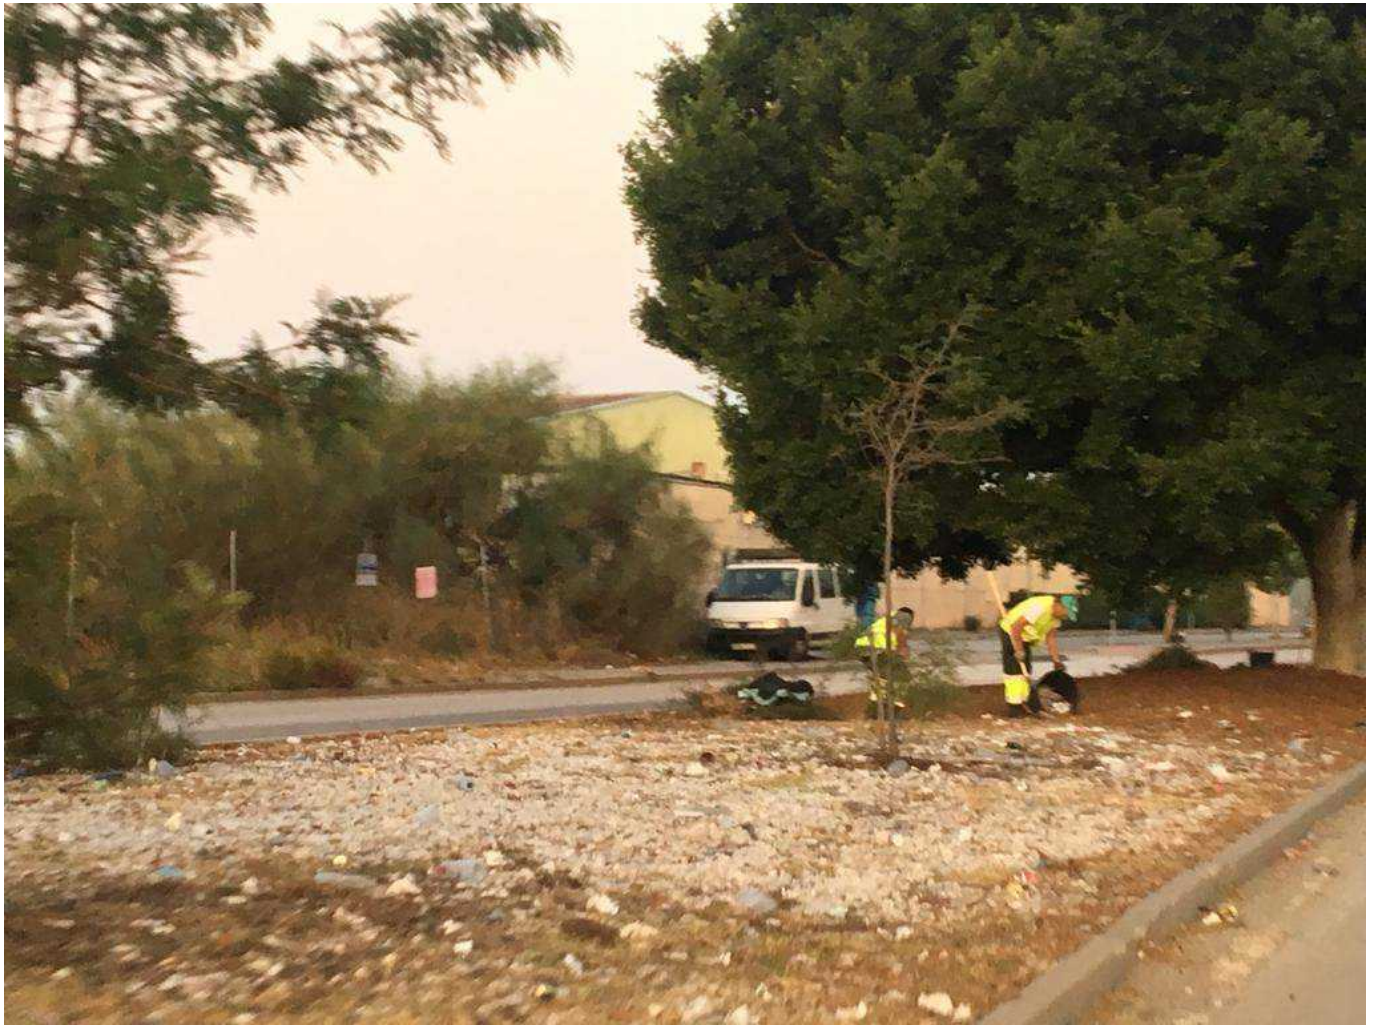

DESBROCE CARRETERA AZUCARERA INTELHORCE

Categoría: Sobre el Polígono

Publicado: Lunes, 30 Septiembre 2019 08:15

Visto: 4001

Tras solicitar al Ayuntamiento de Málaga el desbroce, poda y limpieza por parte de Parque Y Jardines de la mediana de la Carretera Azucarera Intelhorce, estos han empezado a hacer los trabajos solicitados desde este pasado jueves.

Los trabajos durarán aproximadamente una semana, saneando y limpiando toda la mediana de hierbas y suciedad.

DESBROCE CARRETERA AZUCARERA INTELHORCE

Categoría: Sobre el Polígono

Publicado: Lunes, 30 Septiembre 2019 08:15

Visto: 4001

DESBROCE CARRETERA AZUCARERA INTELHORCE

Categoría: Sobre el Polígono

Publicado: Lunes, 30 Septiembre 2019 08:15

Visto: 4001