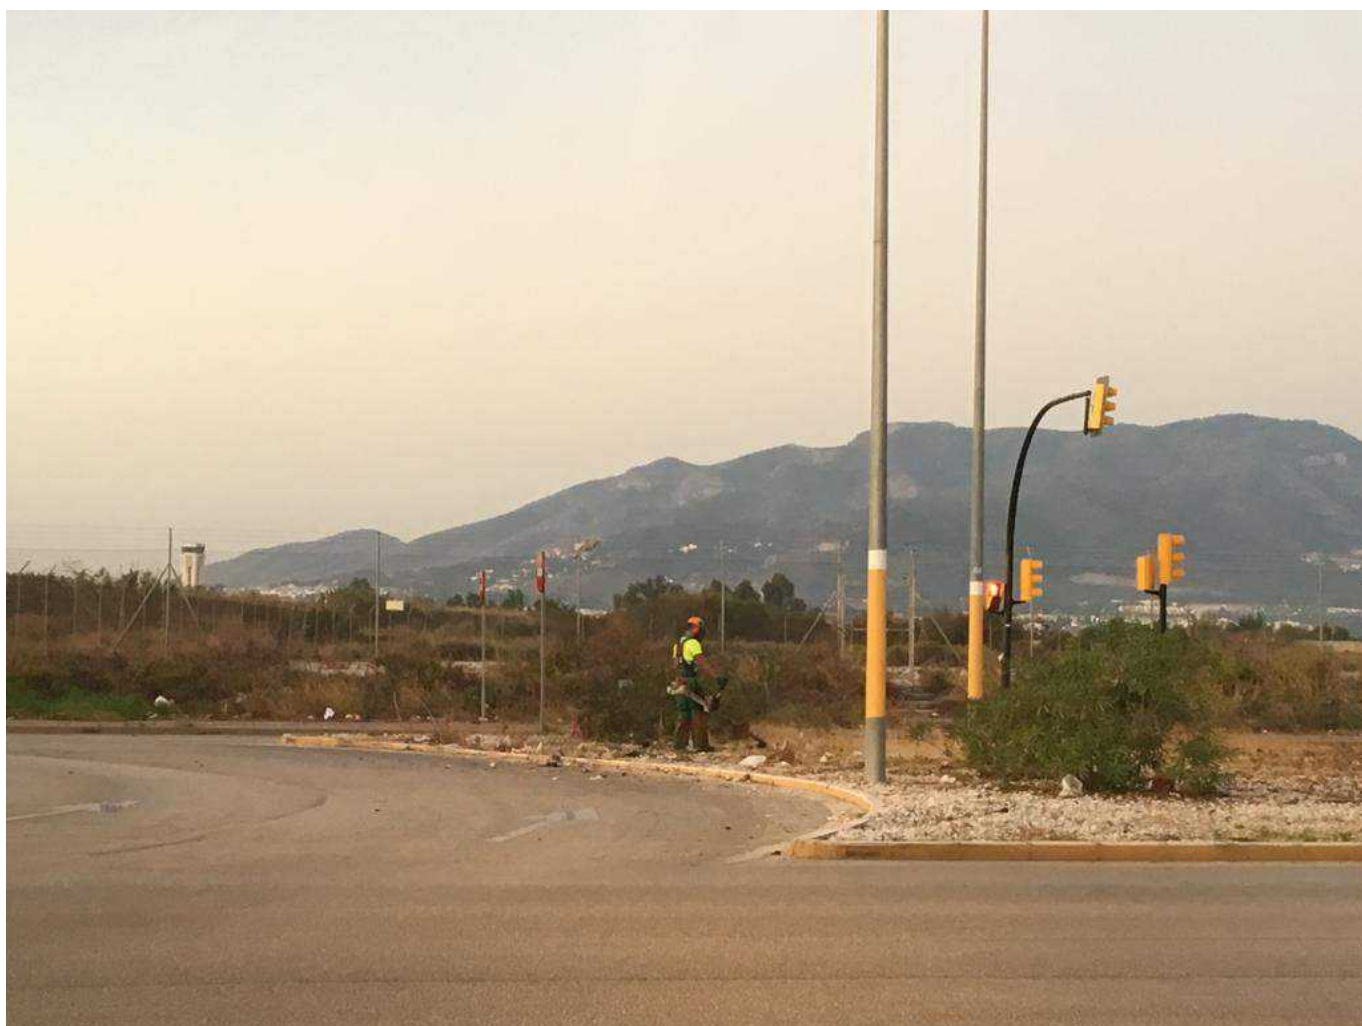

DESBROCE CARRETERA AZUCARERA INTELHORCE

Categoría: Sobre el Polígono

Publicado: Lunes, 30 Septiembre 2019 08:15

Visto: 4001

Tras solicitar al Ayuntamiento de Málaga el desbroce, poda y limpieza por parte de Parque Y Jardines de la mediana de la Carretera Azucarera Intelhorce, estos han empezado a hacer los trabajos solicitados desde este pasado jueves.

Los trabajos durarán aproximadamente una semana, saneando y limpiando toda la mediana de hierbas y suciedad.

DESBROCE CARRETERA AZUCARERA INTELHORCE

Categoría: Sobre el Polígono

Publicado: Lunes, 30 Septiembre 2019 08:15

Visto: 4001

DESBROCE CARRETERA AZUCARERA INTELHORCE

Categoría: Sobre el Polígono

Publicado: Lunes, 30 Septiembre 2019 08:15

Visto: 4001