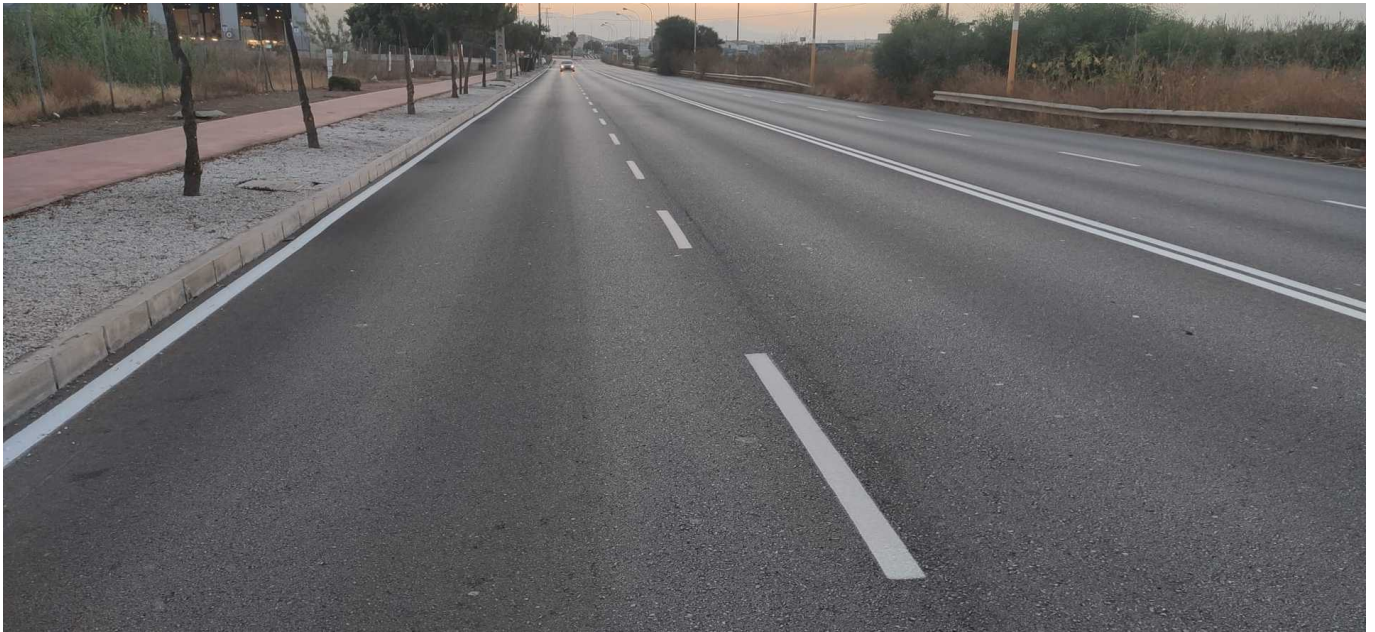

SEÑALÉTICA

Categoría: Sobre el Polígono

Publicado: Viernes, 24 Julio 2020 09:52

Visto: 4729

El Ayuntamiento ha pintado las líneas de doble continua y las exteriores de la calzada de calle Hermann Hesse.

SEÑALÉTICA