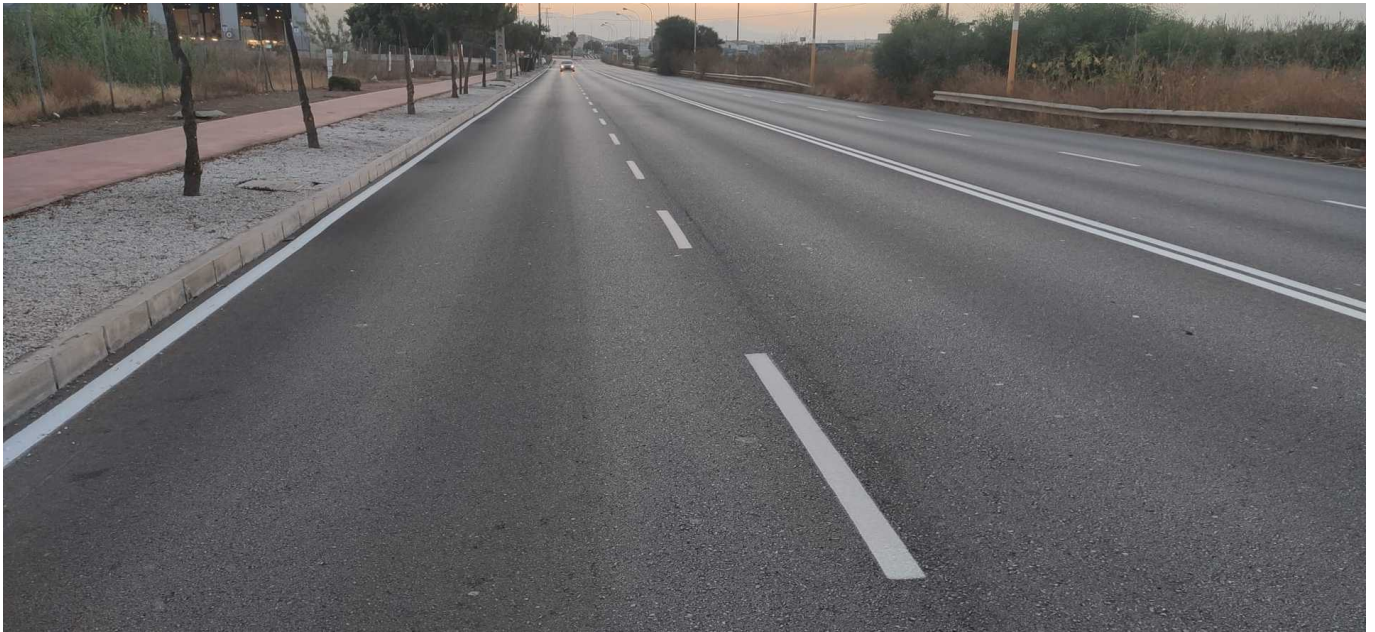

SEÑALÉTICA

Categoría: Sobre el Polígono

Publicado: Viernes, 24 Julio 2020 09:52

Visto: 4589

El Ayuntamiento ha pintado las líneas de doble continua y las exteriores de la calzada de calle Hermann Hesse.

SEÑALÉTICA